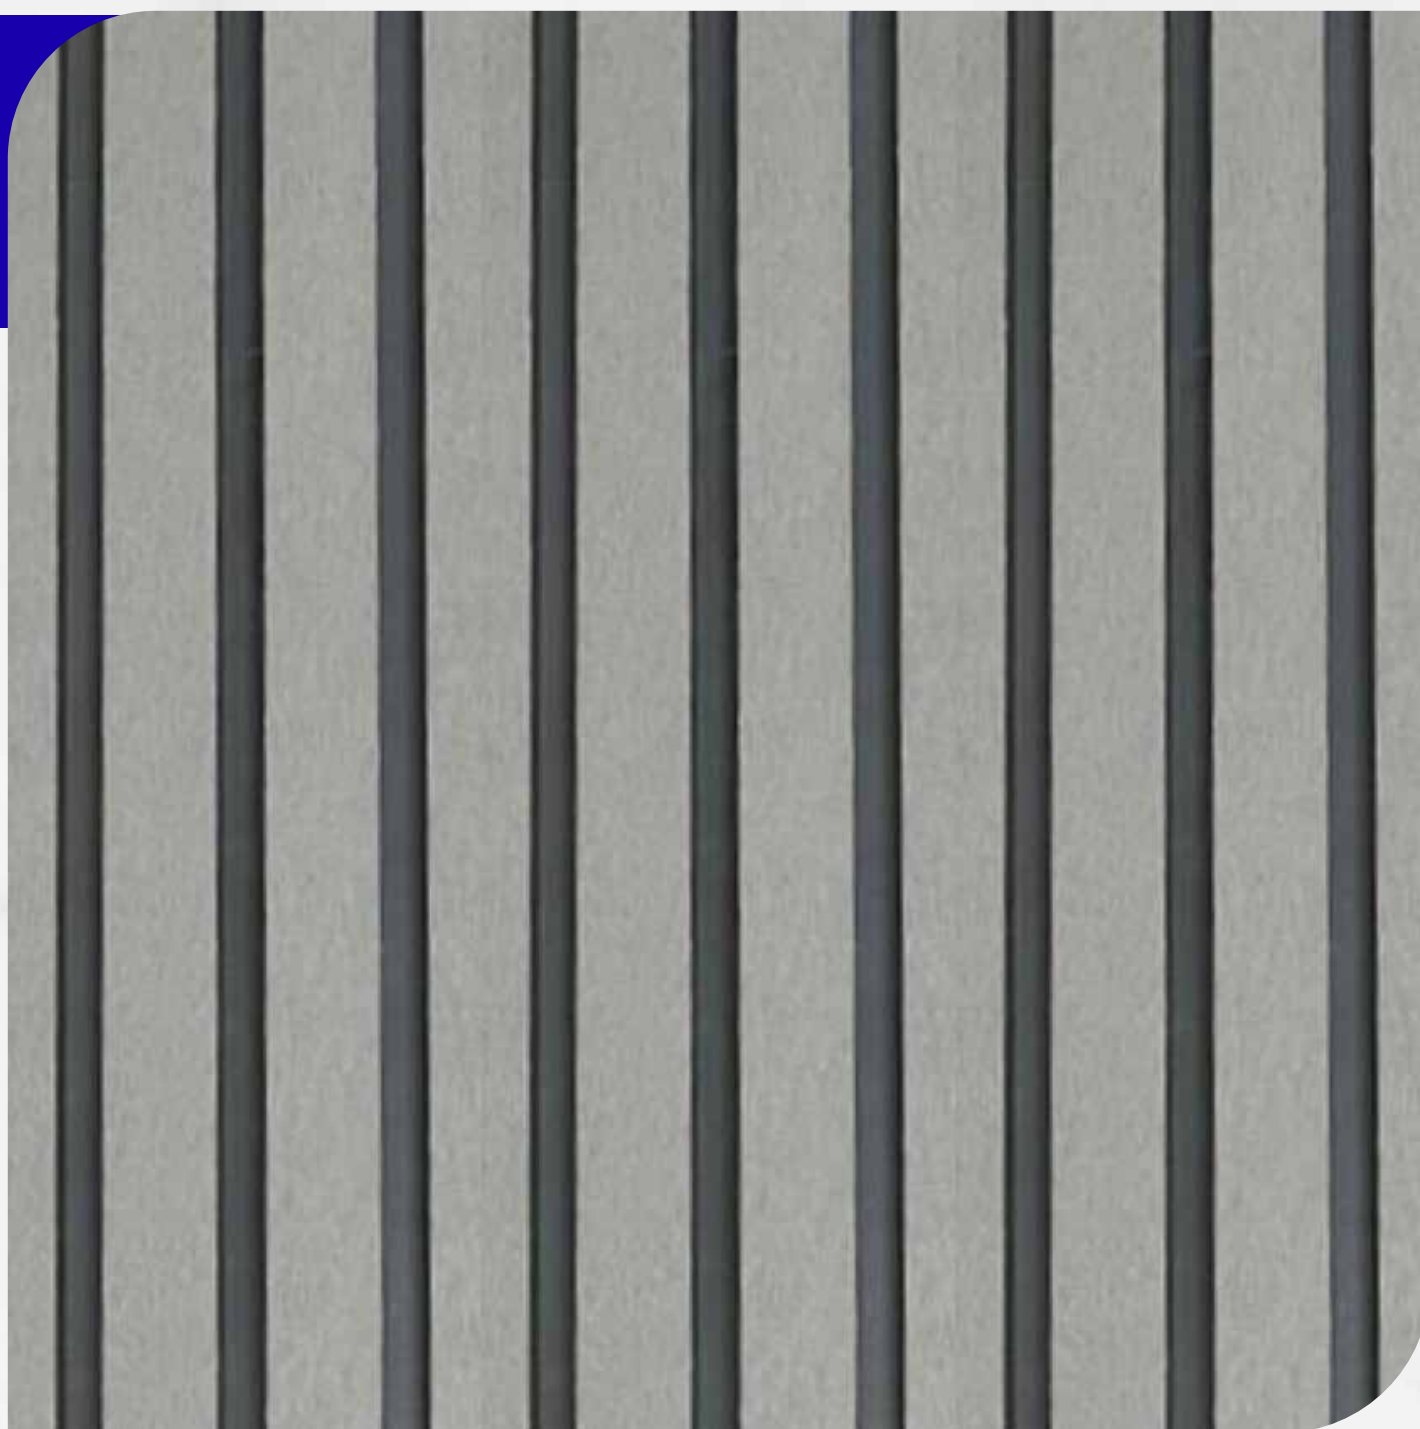

**Black.**

**Inspiración.**

**Lamina de:**

**2,90mts\*21.9cm\*26mm**

**Caja por 3 PCS**

**REF:**

**09**

**Gris.**