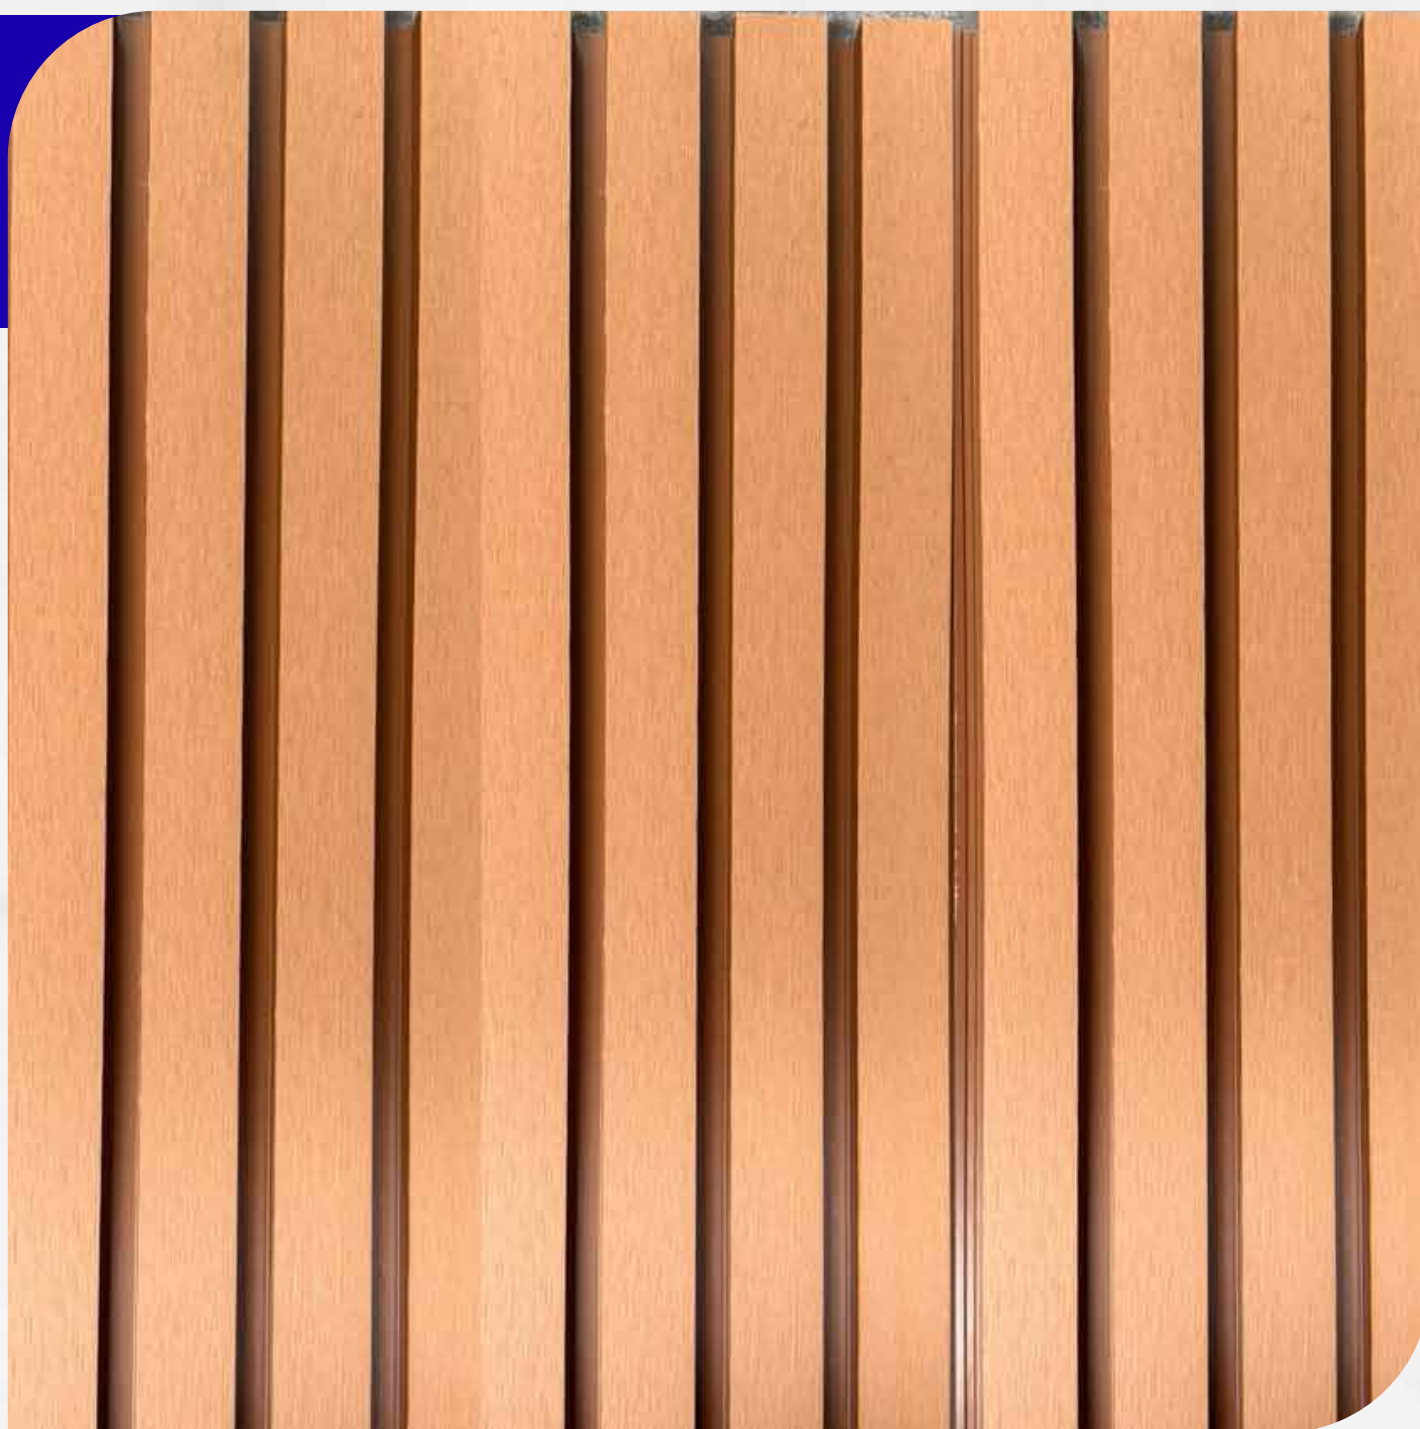

# *Wall Panel Exterior.*

**Lamina de:**

**2,90mts\*21.9cm\*26mm**

**Caja por 3 PCS**

**REF:**

**08**

**Arena.**

**Inspiración.**

**Lamina de:**

**2,90mts\*21.9cm\*26mm**

**Caja por 3 PCS**

**REF:**

**03**

**Caramelo.**

**Inspiración.**

**Lamina de:**