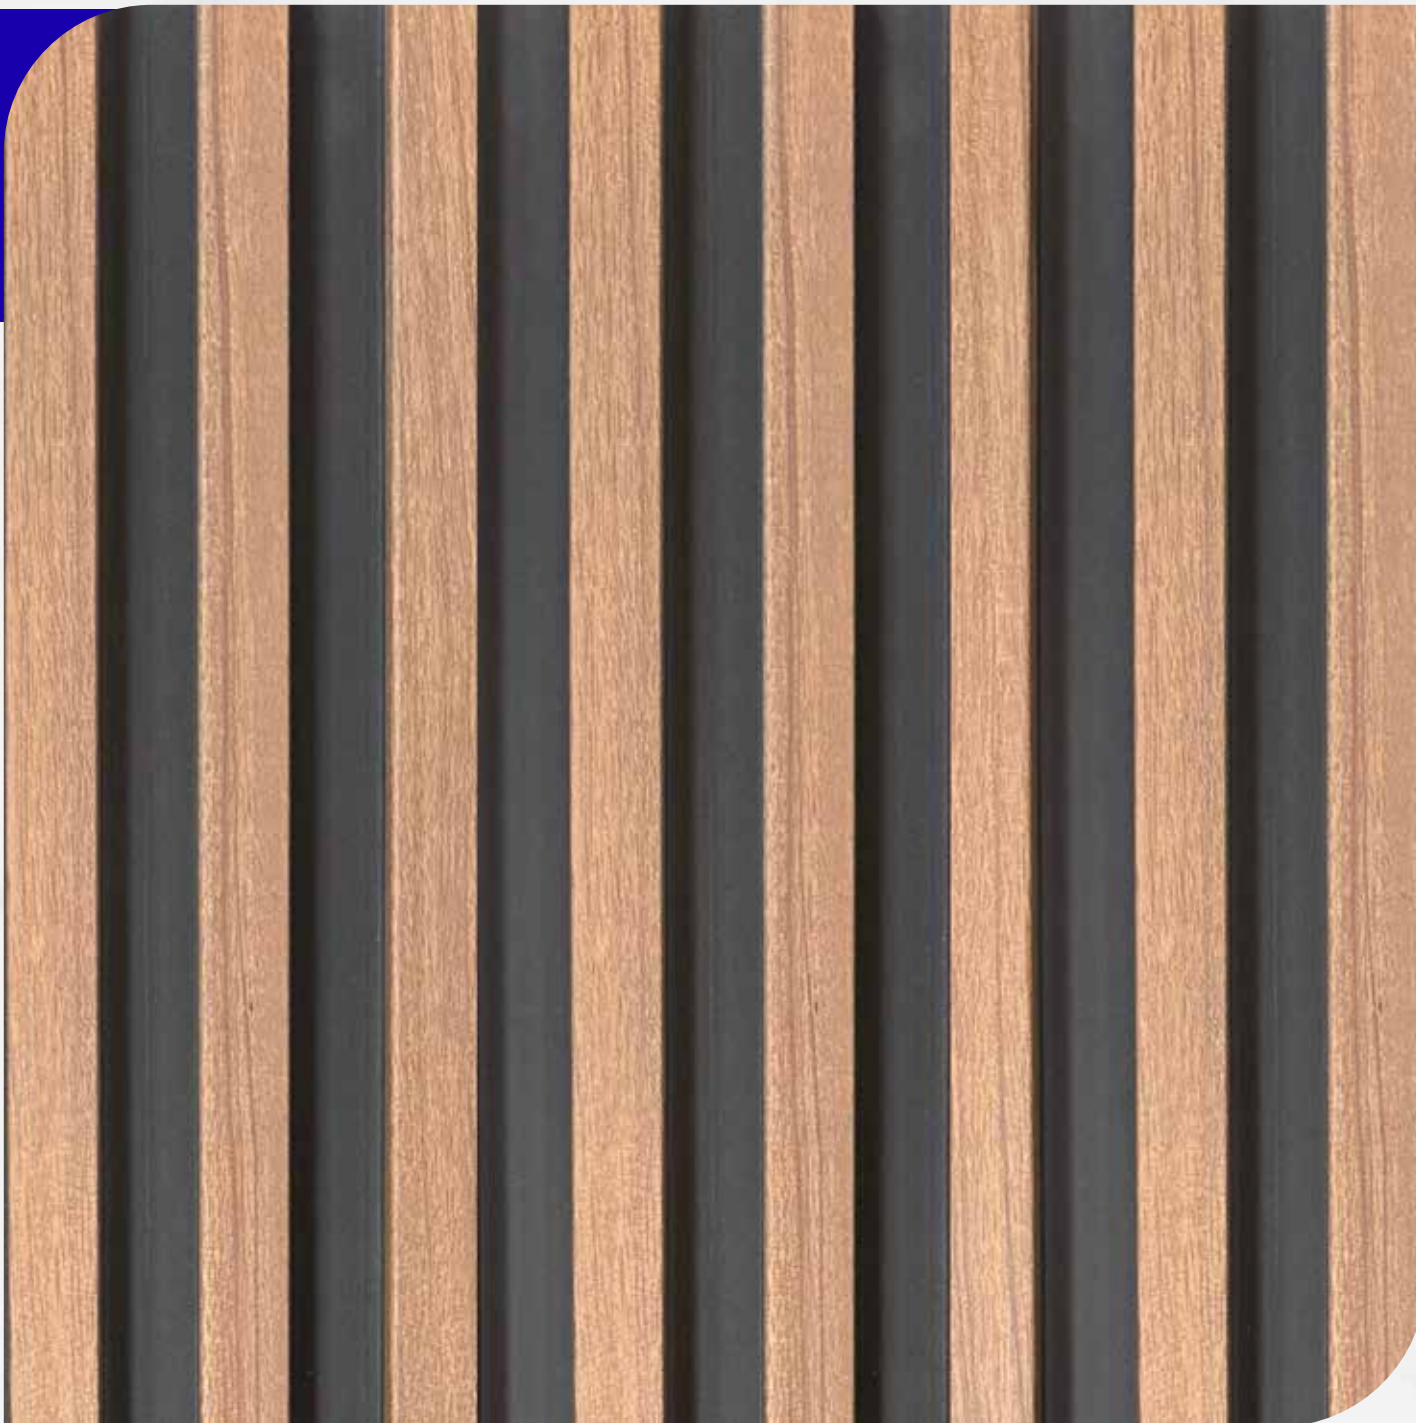

**Pared WPC interior,
lamina de:
2,90mts*21.9cm*26mm
Caja por 3 PCS**