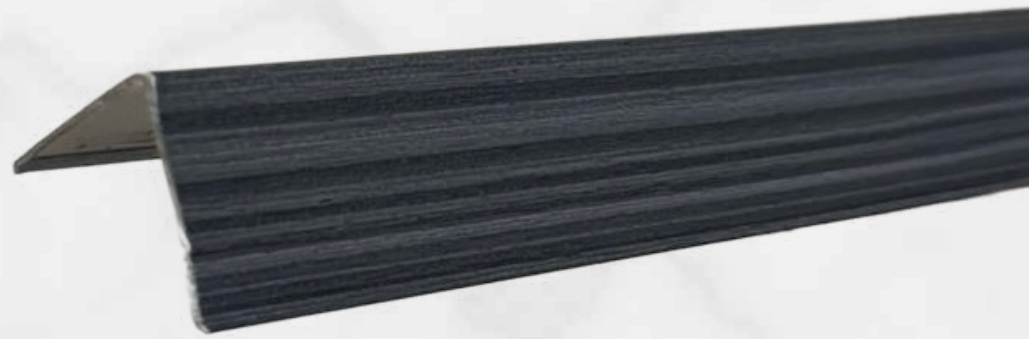

**Tira de ángulo:
2,95mts*2.5cm*2.5cm
de ancho.**

REF: W-004.