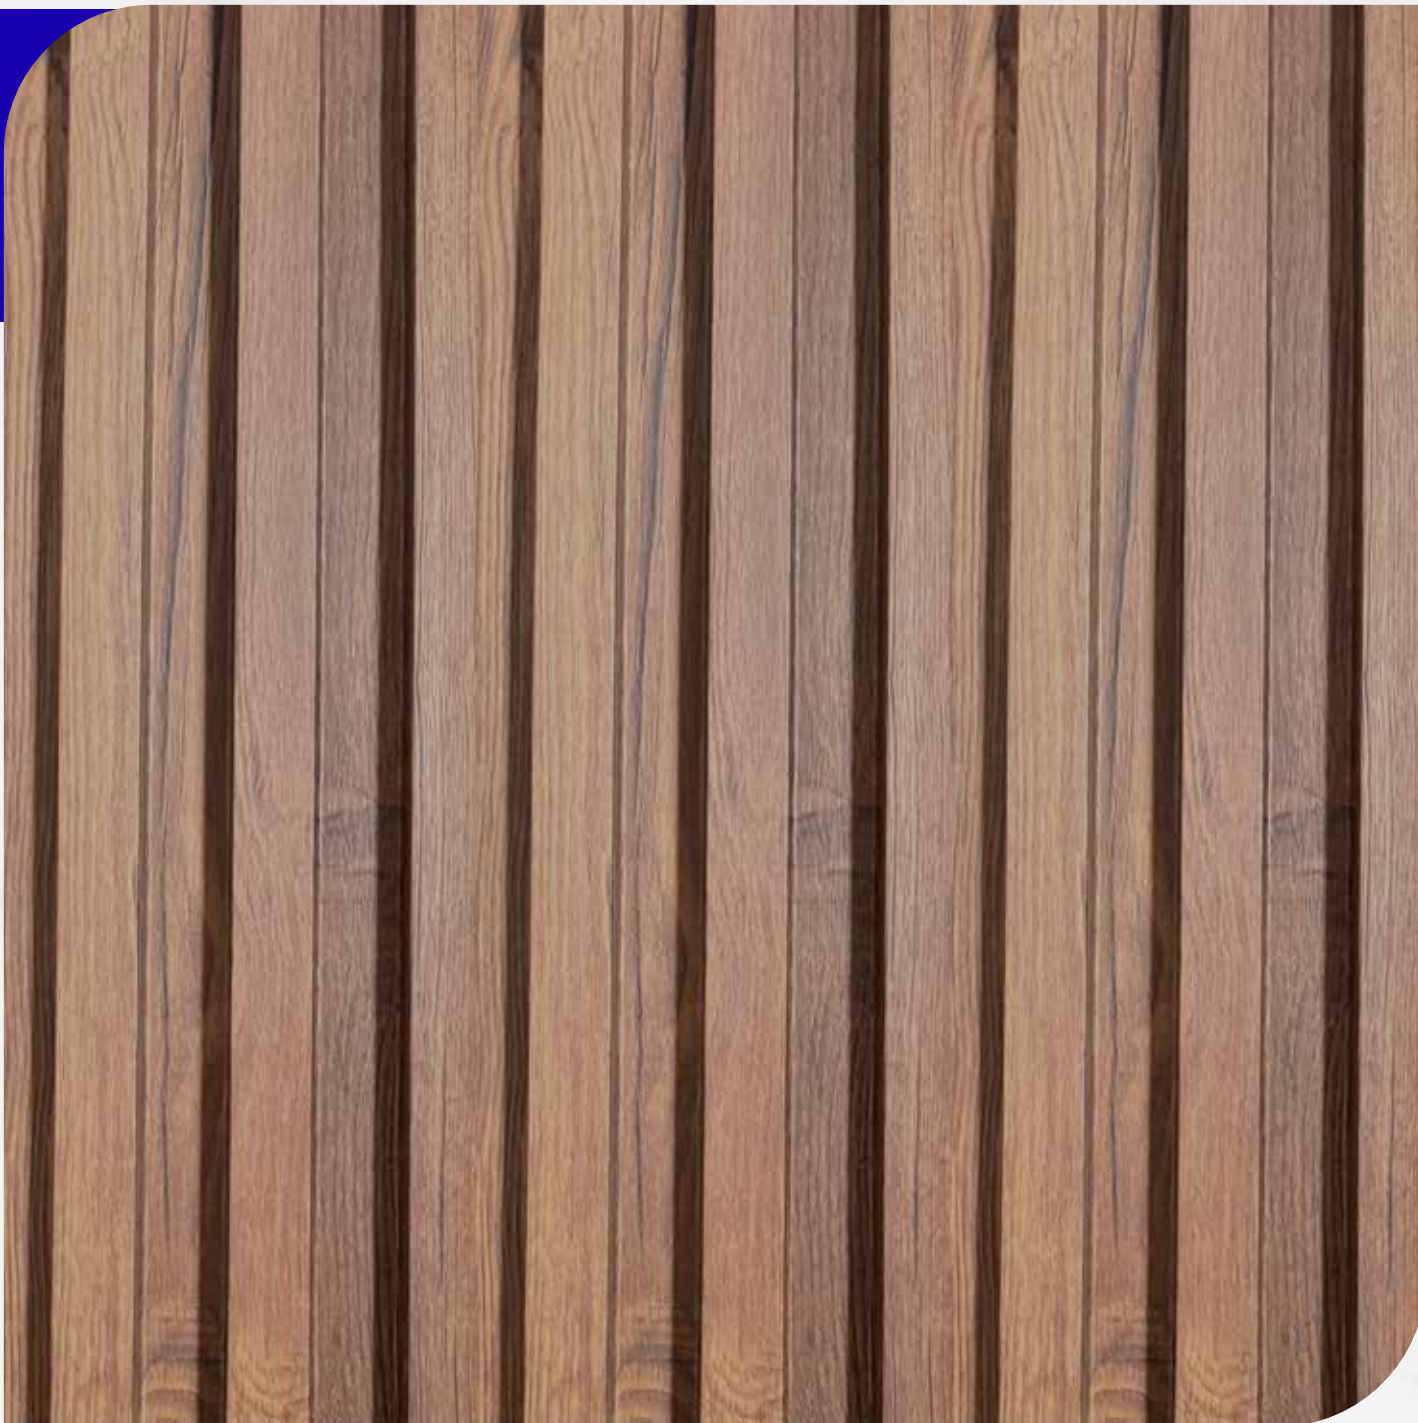

**Pared WPC interior,
lamina de:
2,90mts*21.9cm*26mm
Caja por 3 PCS**

**REF:
W-003**