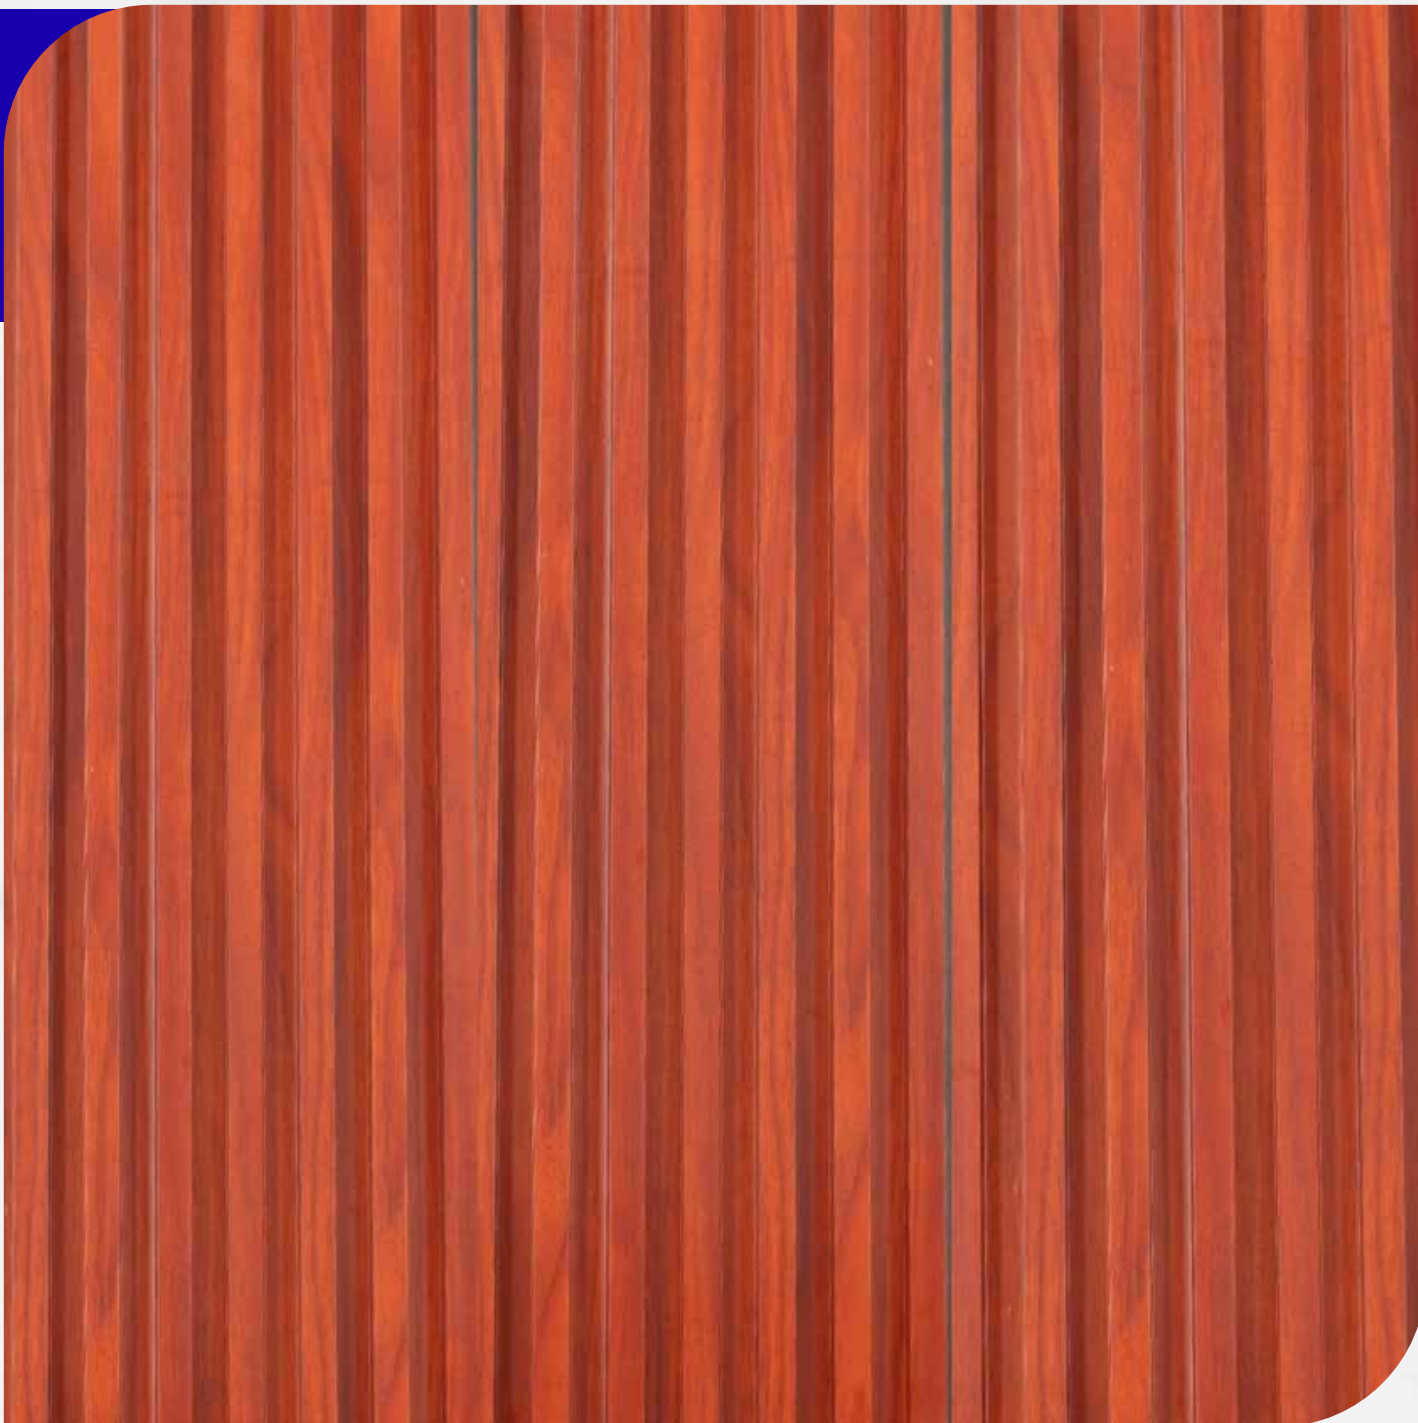

**REF:
W-005.**