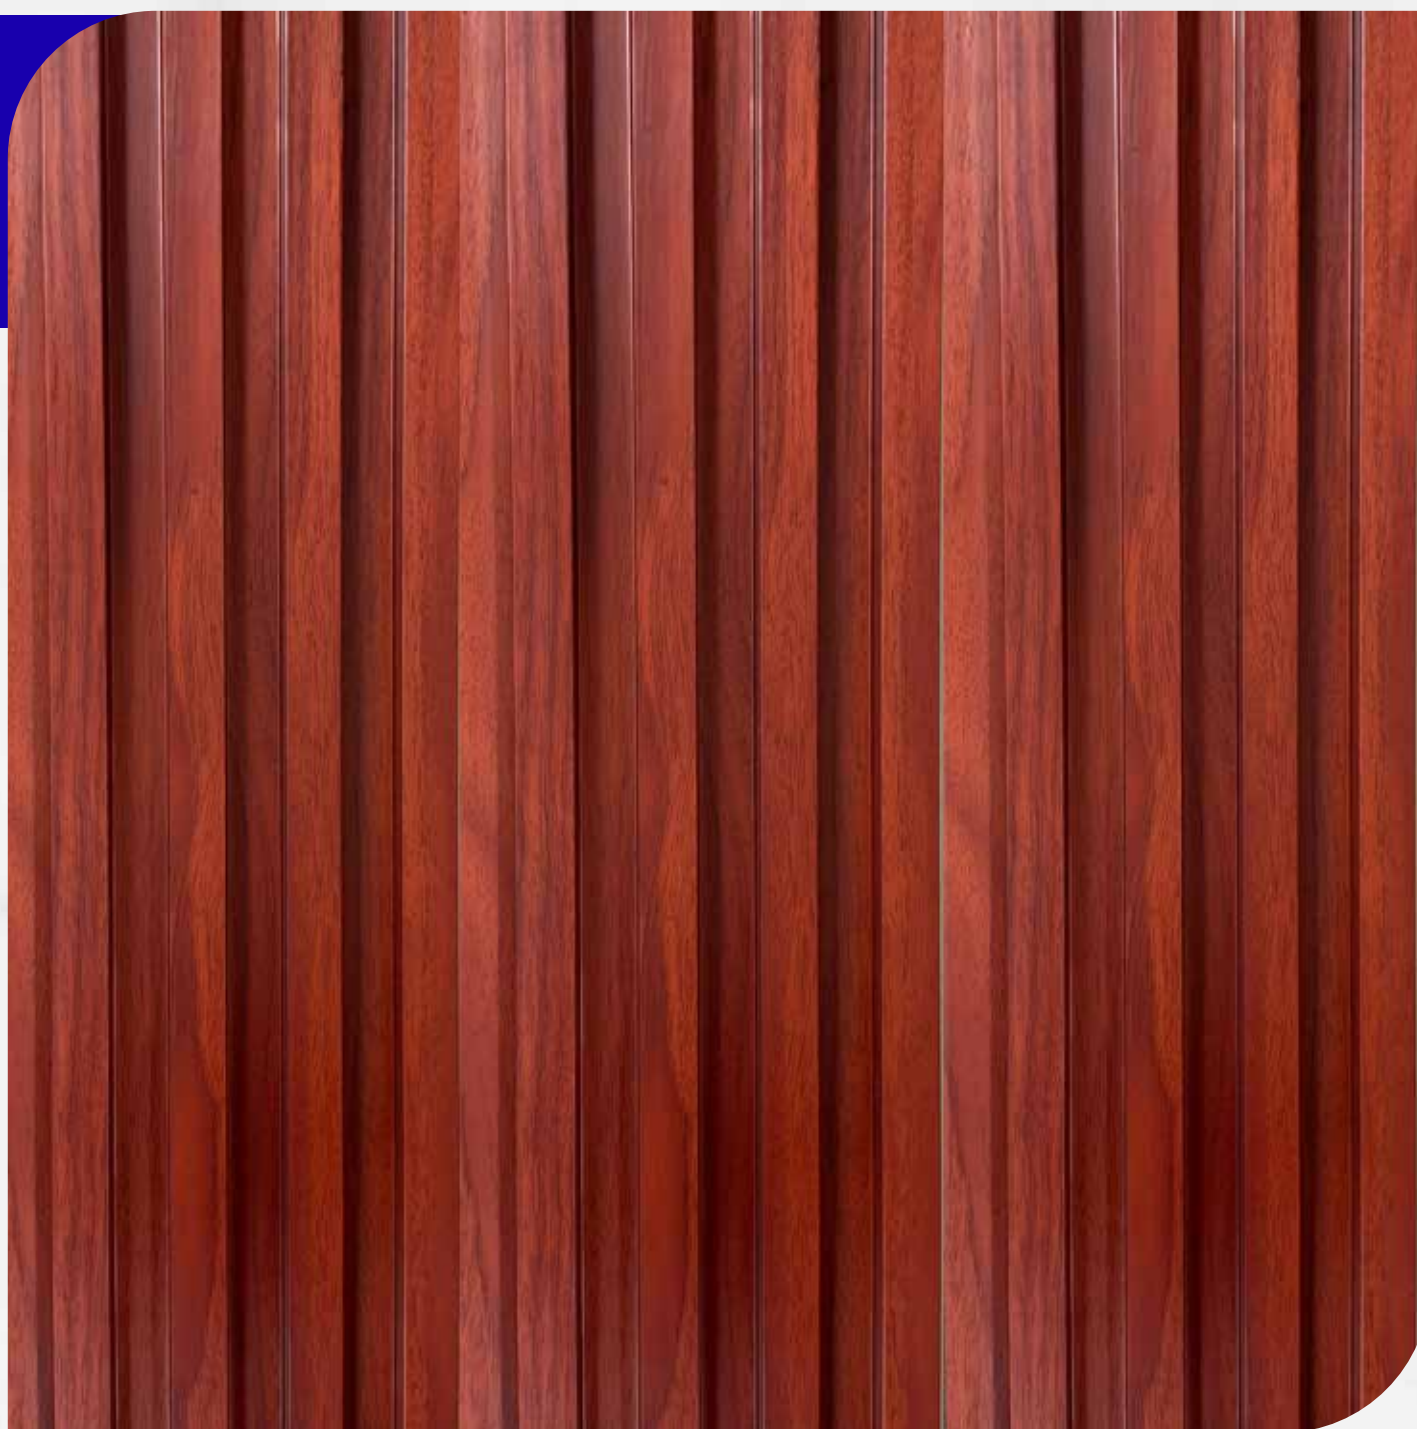

INSPIRACIÓN.

**Pared WPC interior,
lamina de:
2,90mts*21.9cm*26mm
Caja por 3 PCS**

**REF:
W-005.**

INSPIRACIÓN.

**Pared WPC interior,
lamina de:
2,90mts*21.9cm*26mm
Caja por 3 PCS**

**REF:
W-006.**

INSPIRACIÓN.