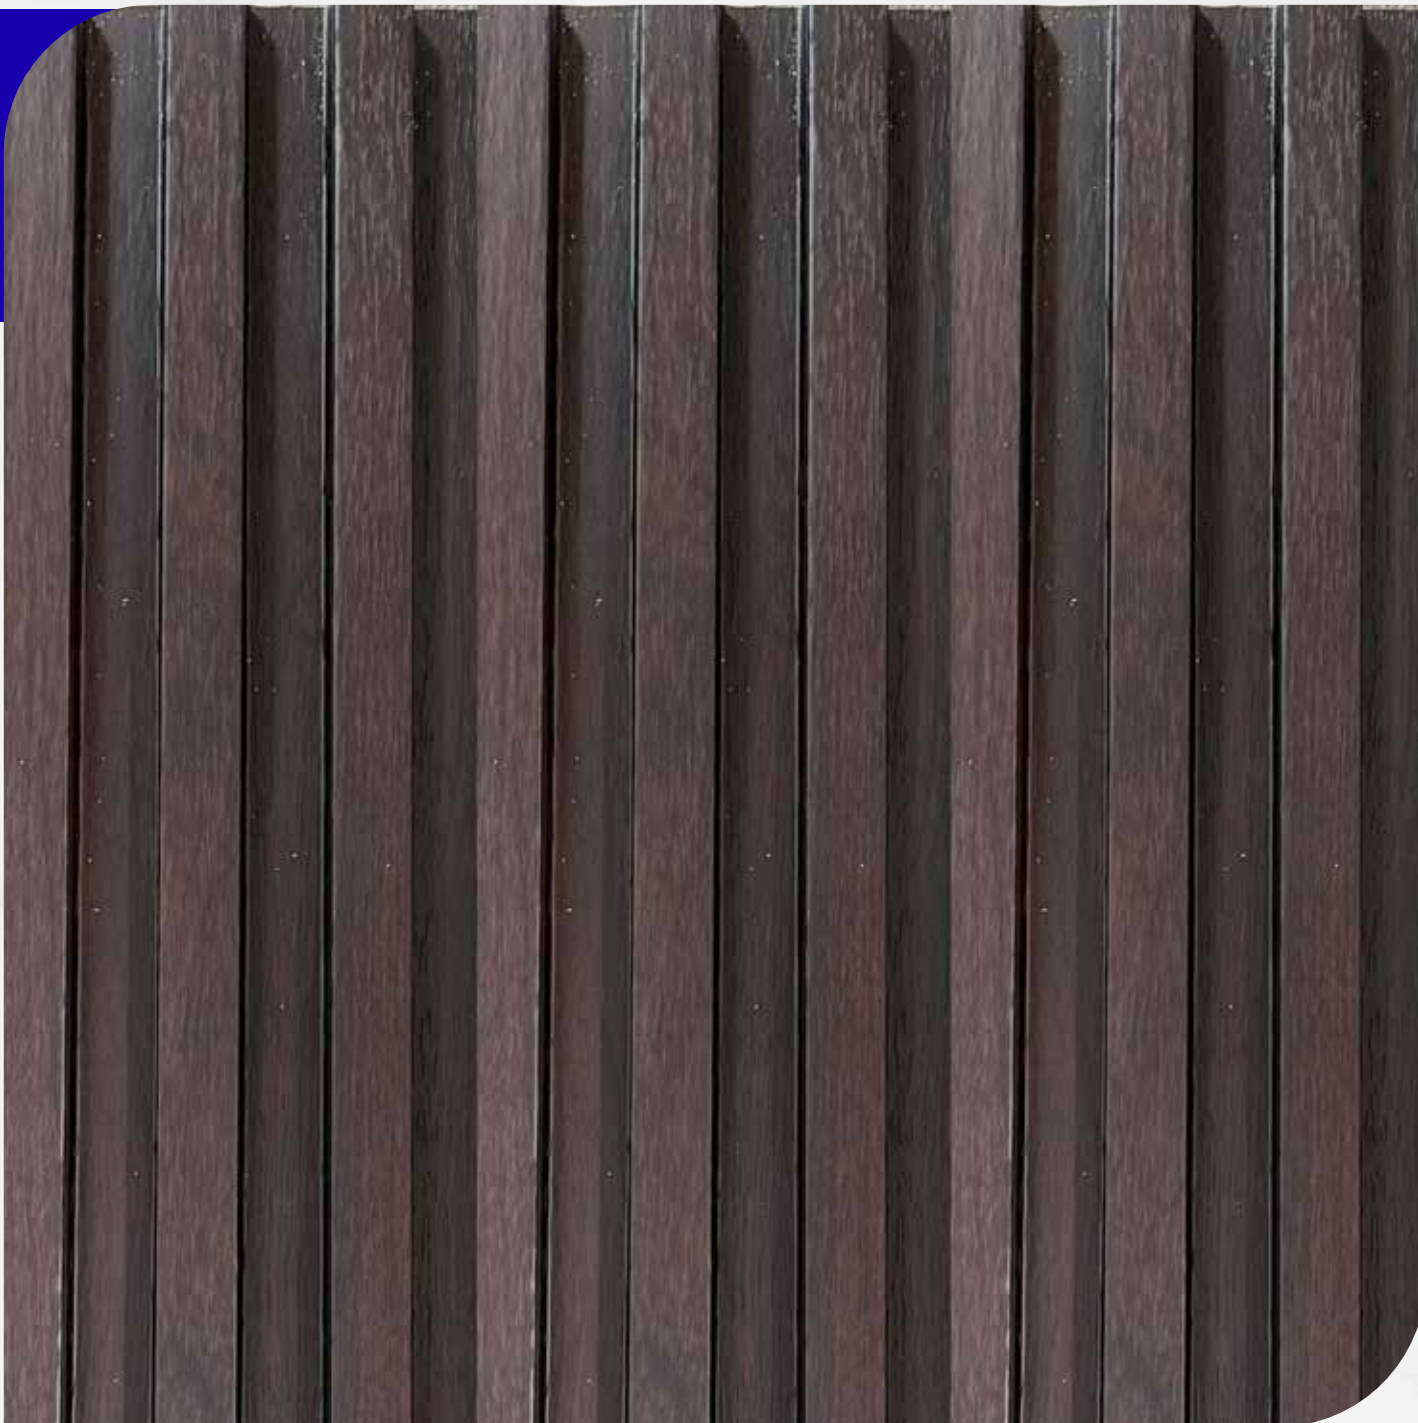

**Pared WPC interior,
lamina de:
2,90mts*21.9cm*26mm
Caja por 3 PCS**

**REF:
W-004.**

INSPIRACIÓN.

**Pared WPC interior,
lamina de:
2,90mts*21.9cm*26mm
Caja por 3 PCS**

**REF:
W-001**

INSPIRACIÓN.

**Pared WPC interior,
lamina de:
2,90mts*21.9cm*26mm
Caja por 3 PCS**