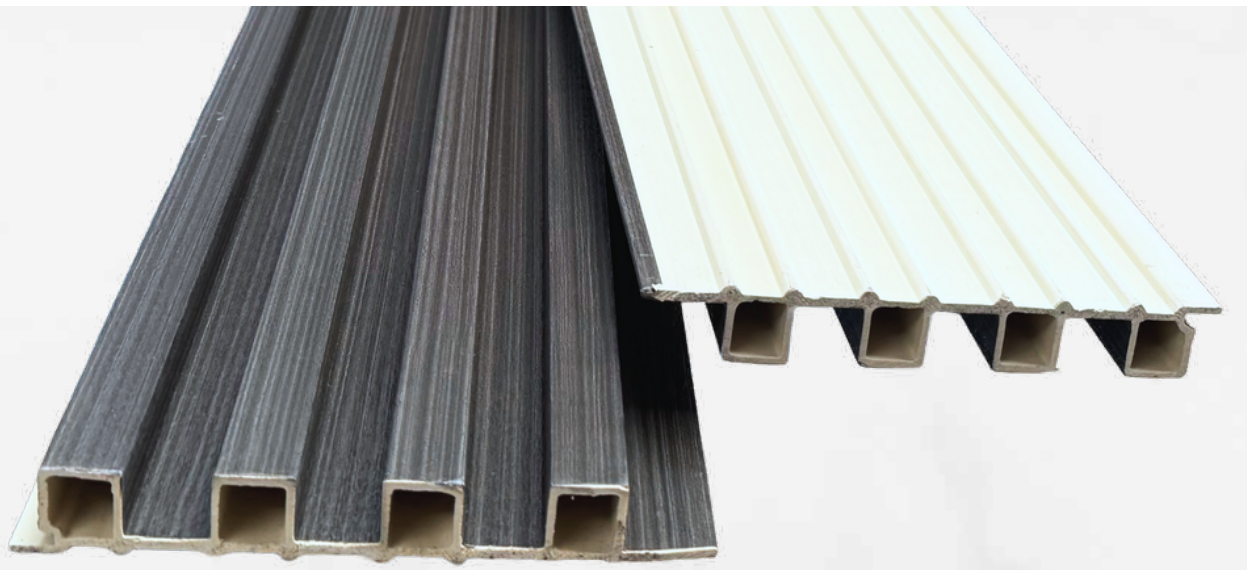

**Pared WPC interior,
lamina de:
2,90mts*21.9cm*26mm
Caja por 3 PCS**

**REF:
W-004.**