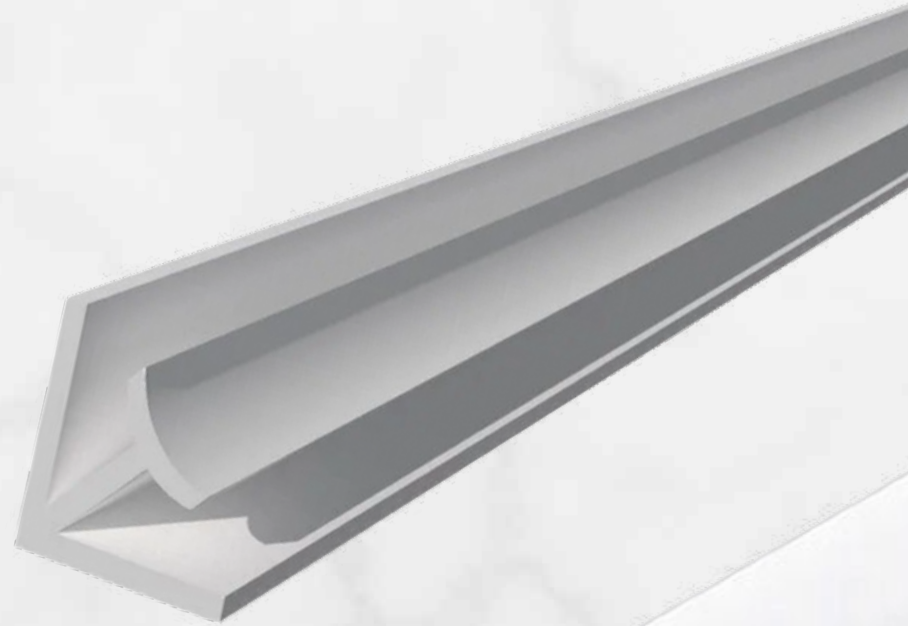

Inspiración.

**Techo PVC, lamina de:
5.95mts*0.25cm*6.8mm**

**REF:
Ejecutivo**

Inspiración.

**Techo PVC, lamina de:
5.95mts*0.25cm*6.8mm**

**REF:
Valsain**

Inspiración.

**Techo PVC, lamina de:
5.95mts*0.25cm*8.0mm**

**REF:
Valsaín
4 canal**

Inspiración.

**Techo PVC, lamina de:
5.95mts*0.25cm*8.0mm**

**REF:
Cerezo
4 canal**

Inspiración.

**Techo PVC, lamina de:
5.95mts*0.25cm*7.0mm**

**REF:
Cerezo
Liso**

Inspiración.

PERFILERÍA

ESTRUCTURA EN PVC

**Esquinero
Interior**

Perimetral

Externo

ESTRUCTURA EN PVC

Unión

Ángulo