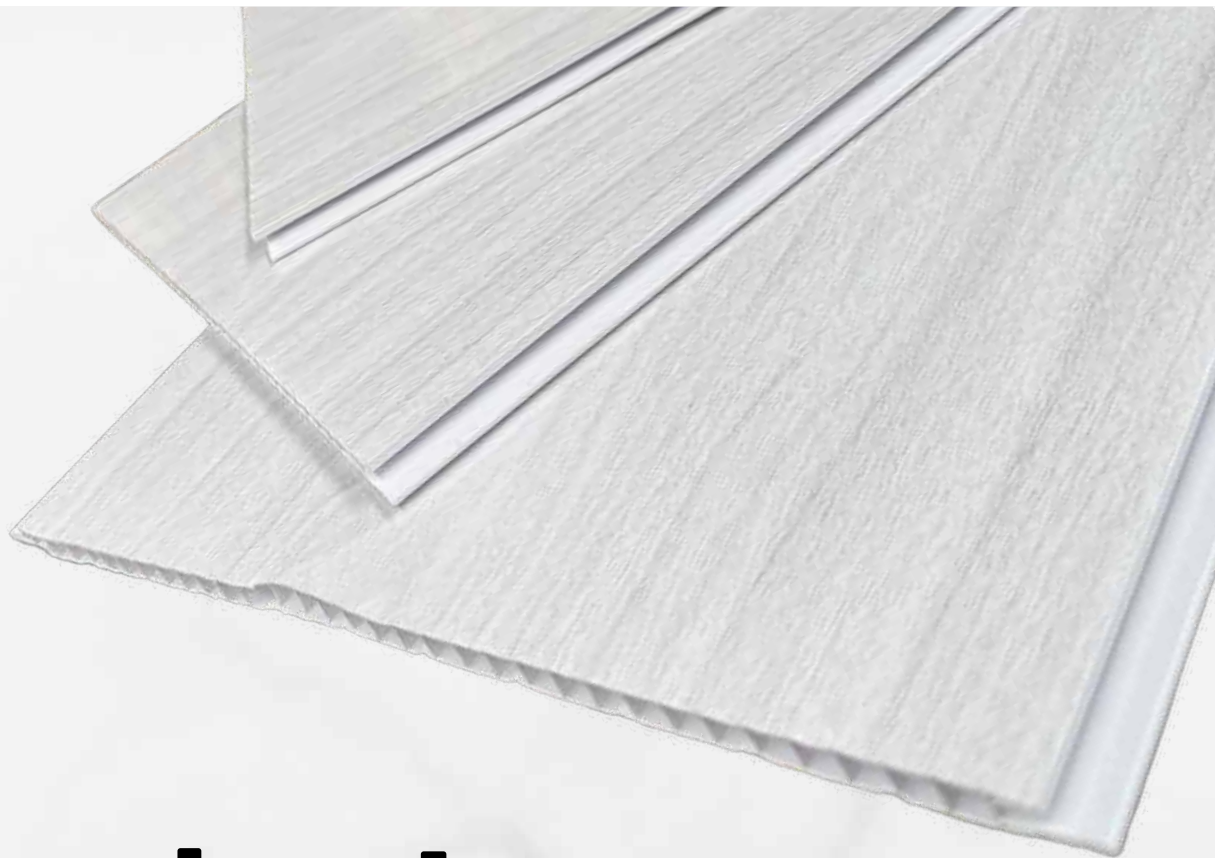

**Techo PVC, lamina de:
5.95mts*0.25cm*6.8mm**