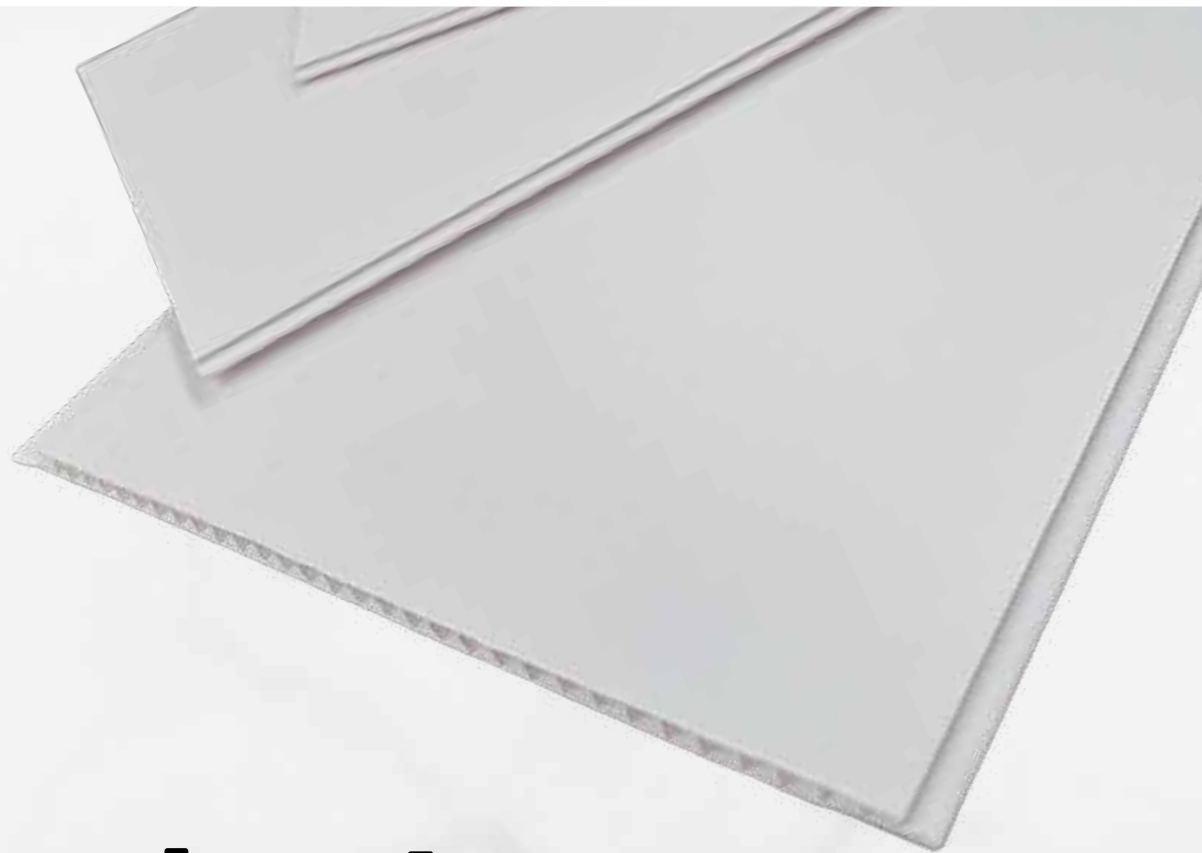

**Techo PVC, lamina de:
5.95mts*0.30cm*8.8mm**

**REF:
Veneciano.**

Inspiración.

**Techo PVC, lamina de:
5.95mts*0.30cm*8.8mm**

**REF:
Chocolate**

Inspiración.

CATÁLOGO

Techo PVC 25cm

**Techo PVC, lamina de:
5.95mts*0.25cm*8.8mm**

**REF:
Blanco
Mate**

Inspiración.

**Techo PVC, lamina de:
5.95mts*0.25cm*8.8mm**

**REF:
Jaspeado.**

Inspiración.

**Techo PVC, lamina de:
5.95mts*0.25cm*8.8mm**

Inspiración.

**Techo PVC, lamina de:
5.95mts*0.25cm*6.8mm**

**REF:
Ejecutivo**

Inspiración.

**Techo PVC, lamina de:
5.95mts*0.25cm*6.8mm**

**REF:
Valsain**

Inspiración.

**Techo PVC, lamina de:
5.95mts*0.25cm*8.0mm**