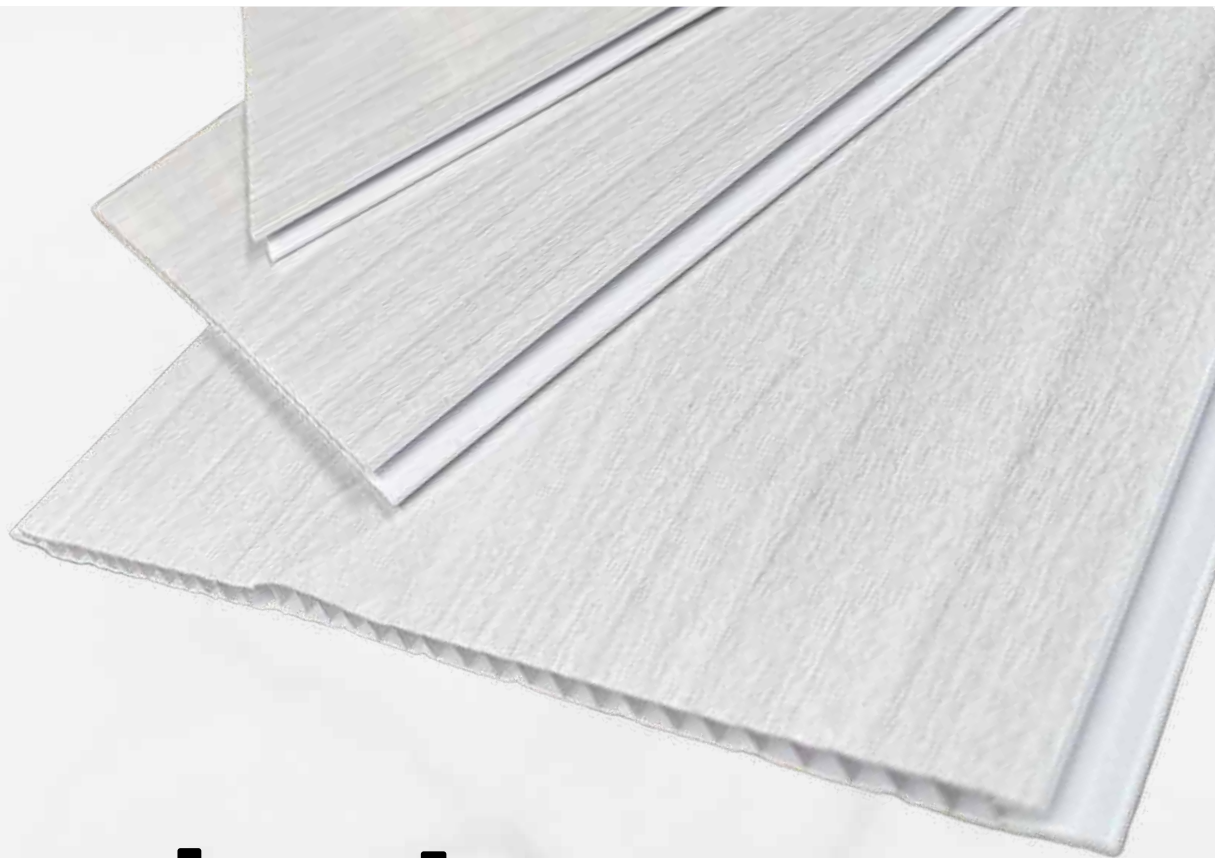

Pisos & Acabados

CATÁLOGO

Techo PVC 30cm

**Techo PVC, lamina de:
5.95mts*0.30cm*8.8mm**

**REF:
Humo**

TACOS		BURRITOS		DRINKS	
Item 1	\$6	Item 1	\$8	Item 1	\$3
Item 2	\$6	Item 2	\$8	Item 2	\$3
Item 3	\$6	Item 3	\$8	Item 3	\$3
Item 4	\$6	Item 4	\$8	Item 4	\$3
Item 5	\$6	Item 5	\$8	Item 5	\$3

Inspiración.

**Techo PVC, lamina de:
5.95mts*0.30cm*8.8mm**

**REF:
Blanco
Mate**

Inspiración.

**Techo PVC, lamina de:
5.95mts*0.30cm*8.8mm**

**REF:
Blanco
Jaspeado.**

Inspiración.

**Techo PVC, lamina de:
5.95mts*0.30cm*8.8mm**

**REF:
Marmol**

Inspiración.

**Techo PVC, lamina de:
5.95mts*0.30cm*8.8mm**

**REF:
Ejecutivo**

Inspiración.

**Techo PVC, lamina de:
5.95mts*0.30cm*8.8mm**

**REF:
Blanco
Brillante**

Inspiración.

**Techo PVC, lamina de:
5.95mts*0.30cm*8.8mm**

**REF:
Veneciano.**

Inspiración.

**Techo PVC, lamina de:
5.95mts*0.30cm*8.8mm**

**REF:
Chocolate**

Inspiración.

CATÁLOGO

Techo PVC 25cm