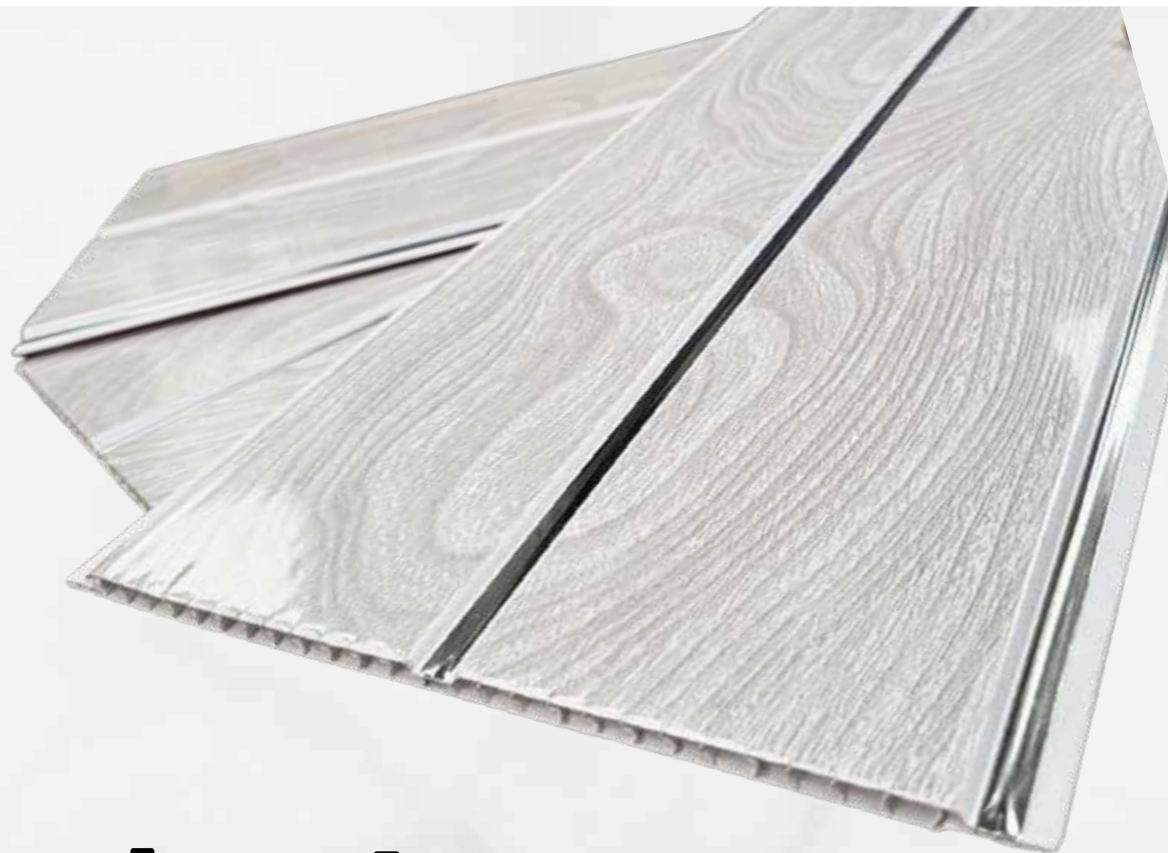

**Techo PVC, lamina de:
5.95mts*0.25cm*8.8mm**

**REF:
Blanco
Mate**

Inspiración.

**Techo PVC, lamina de:
5.95mts*0.25cm*8.8mm**

**REF:
Jaspeado.**

Inspiración.

**Techo PVC, lamina de:
5.95mts*0.25cm*8.8mm**

Inspiración.

**Techo PVC, lamina de:
5.95mts*0.25cm*6.8mm**

**REF:
Ejecutivo**

Inspiración.

**Techo PVC, lamina de:
5.95mts*0.25cm*6.8mm**

**REF:
Valsain**

Inspiración.

**Techo PVC, lamina de:
5.95mts*0.25cm*8.0mm**