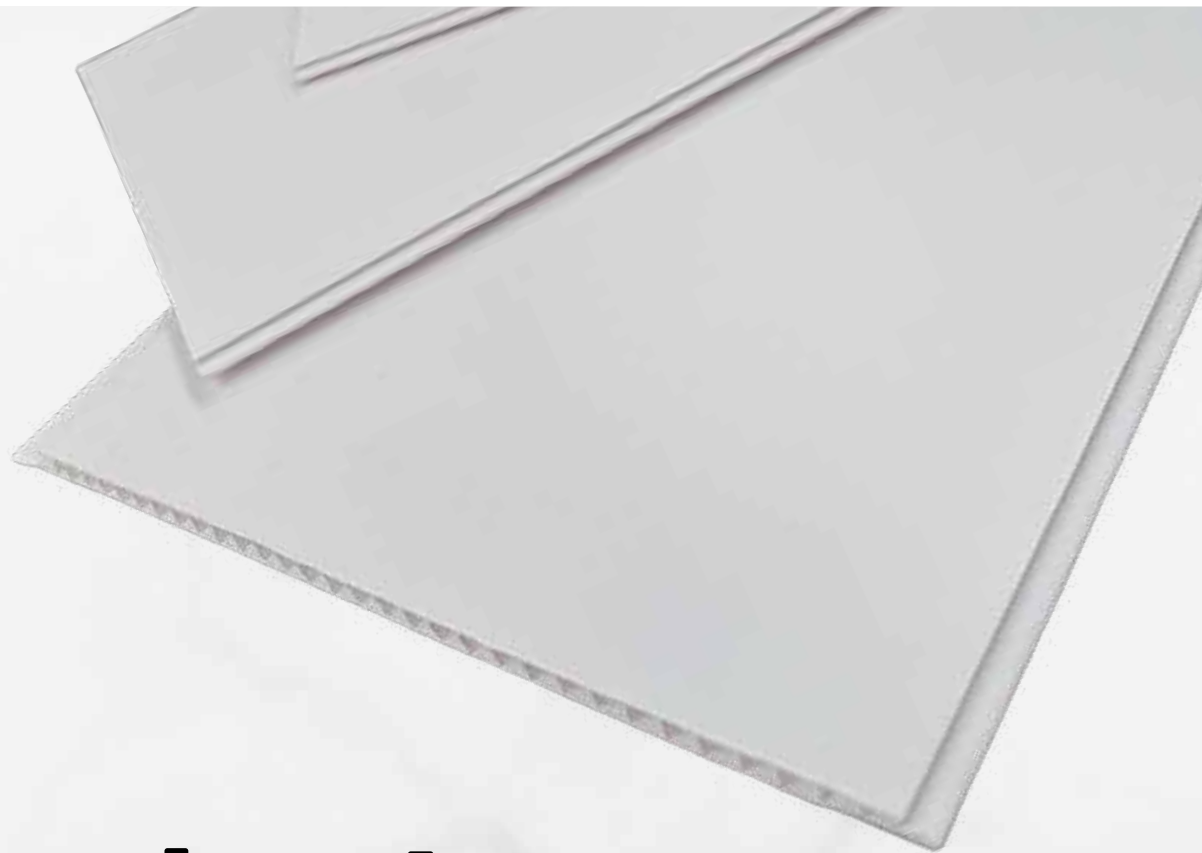

Pisos & Acabados

CATÁLOGO

Techo PVC 30cm

**Techo PVC, lamina de:
5.95mts*0.30cm*8.8mm**

**REF:
Humo**

TACOS		BURRITOS		DRINKS	
Item 1	\$6	Item 1	\$8	Item 1	\$3
Item 2	\$6	Item 2	\$8	Item 2	\$3
Item 3	\$6	Item 3	\$8	Item 3	\$3
Item 4	\$6	Item 4	\$8	Item 4	\$3
Item 5	\$6	Item 5	\$8	Item 5	\$3

Inspiración.

**Techo PVC, lamina de:
5.95mts*0.30cm*8.8mm**

**REF:
Blanco
Mate**

Inspiración.

**Techo PVC, lamina de:
5.95mts*0.30cm*8.8mm**

**REF:
Blanco
Jaspeado.**

Inspiración.

**Techo PVC, lamina de:
5.95mts*0.30cm*8.8mm**

**REF:
Marmol**

Inspiración.

**Techo PVC, lamina de:
5.95mts*0.30cm*8.8mm**

**REF:
Ejecutivo**

Inspiración.

**Techo PVC, lamina de:
5.95mts*0.30cm*8.8mm**

**REF:
Blanco
Brillante**

Inspiración.

**Techo PVC, lamina de:
5.95mts*0.30cm*8.8mm**

**REF:
Veneciano.**

Inspiración.

**Techo PVC, lamina de:
5.95mts*0.30cm*8.8mm**

**REF:
Chocolate**

Inspiración.

CATÁLOGO

Techo PVC 25cm