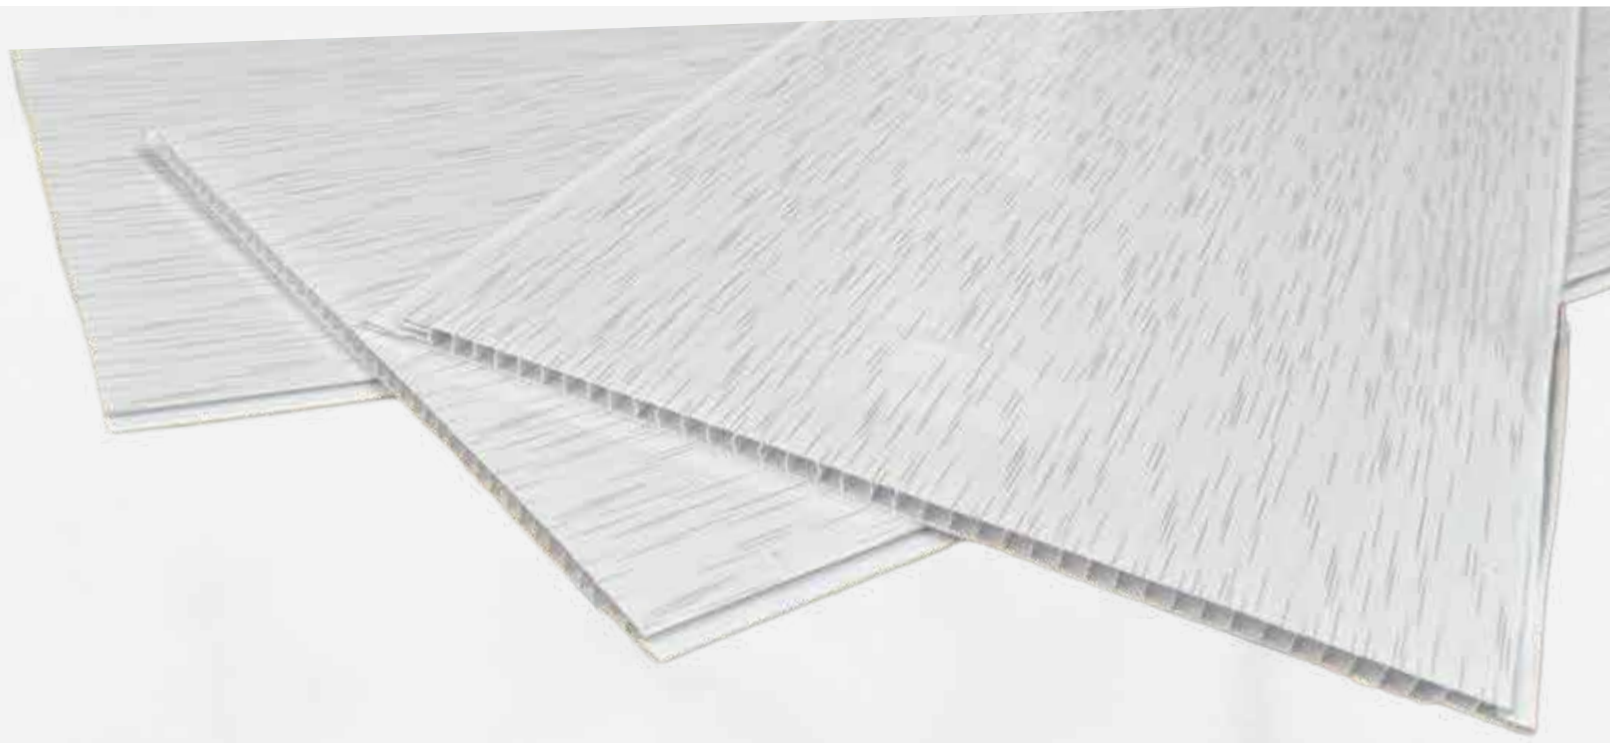

Pisos & Acabados

CATÁLOGO

Techo PVC 30cm

**Techo PVC, lamina de:
5.95mts*0.30cm*8.8mm**

**REF:
Humo**

TACOS		BURRITOS		DRINKS	
Item 1	\$6	Item 1	\$8	Item 1	\$3
Item 2	\$6	Item 2	\$8	Item 2	\$3
Item 3	\$6	Item 3	\$8	Item 3	\$3
Item 4	\$6	Item 4	\$8	Item 4	\$3
Item 5	\$6	Item 5	\$8	Item 5	\$3

Inspiración.

**Techo PVC, lamina de:
5.95mts*0.30cm*8.8mm**

**REF:
Blanco
Mate**

Inspiración.

**Techo PVC, lamina de:
5.95mts*0.30cm*8.8mm**

**REF:
Blanco
Jaspeado.**

Inspiración.

**Techo PVC, lamina de:
5.95mts*0.30cm*8.8mm**

**REF:
Marmol**

Inspiración.

**Techo PVC, lamina de:
5.95mts*0.30cm*8.8mm**

**REF:
Ejecutivo**

Inspiración.

**Techo PVC, lamina de:
5.95mts*0.30cm*8.8mm**

**REF:
Blanco
Brillante**

Inspiración.

**Techo PVC, lamina de:
5.95mts*0.30cm*8.8mm**

**REF:
Veneciano.**

Inspiración.

**Techo PVC, lamina de:
5.95mts*0.30cm*8.8mm**

**REF:
Chocolate**

Inspiración.

CATÁLOGO

Techo PVC 25cm