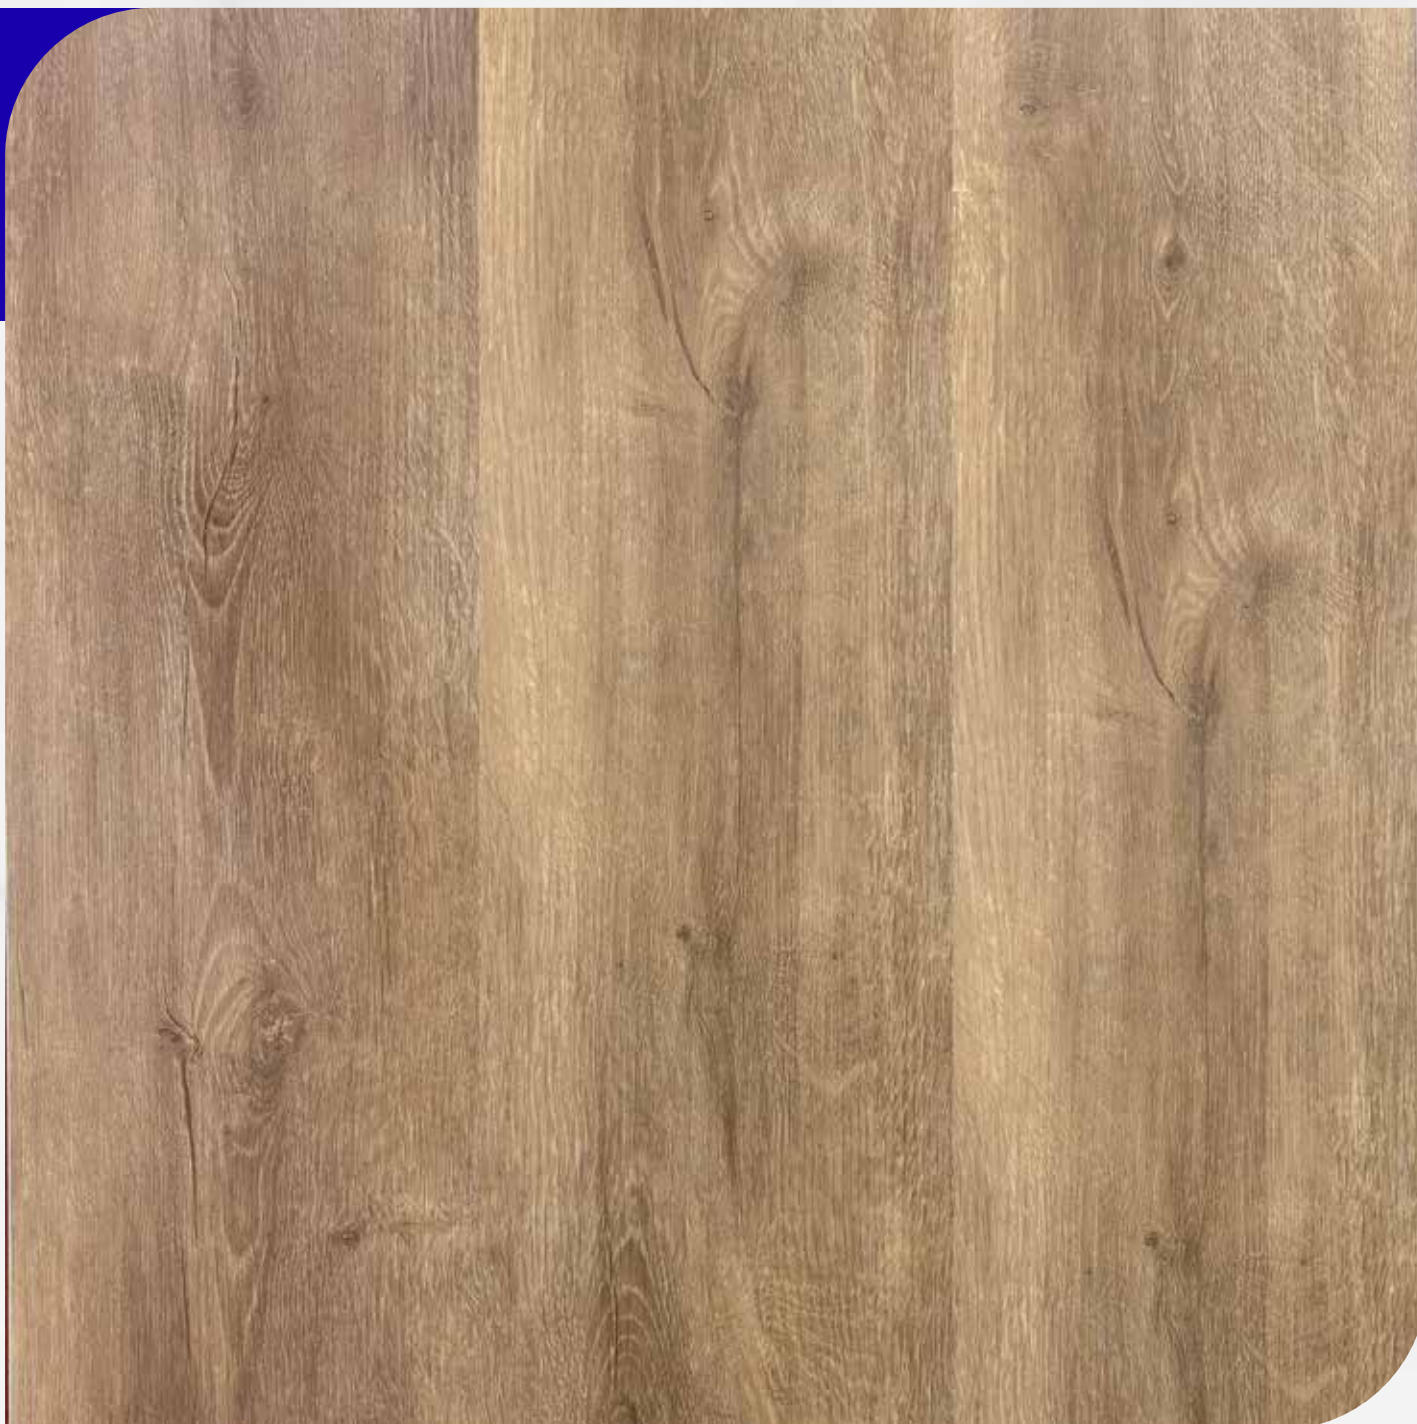

REF:
7023
Roble

Inspiración.

1.530 * 23.2 * 5mm

Caja por

8 PCS/2.839M2

NEOPRENO

REF:

1119