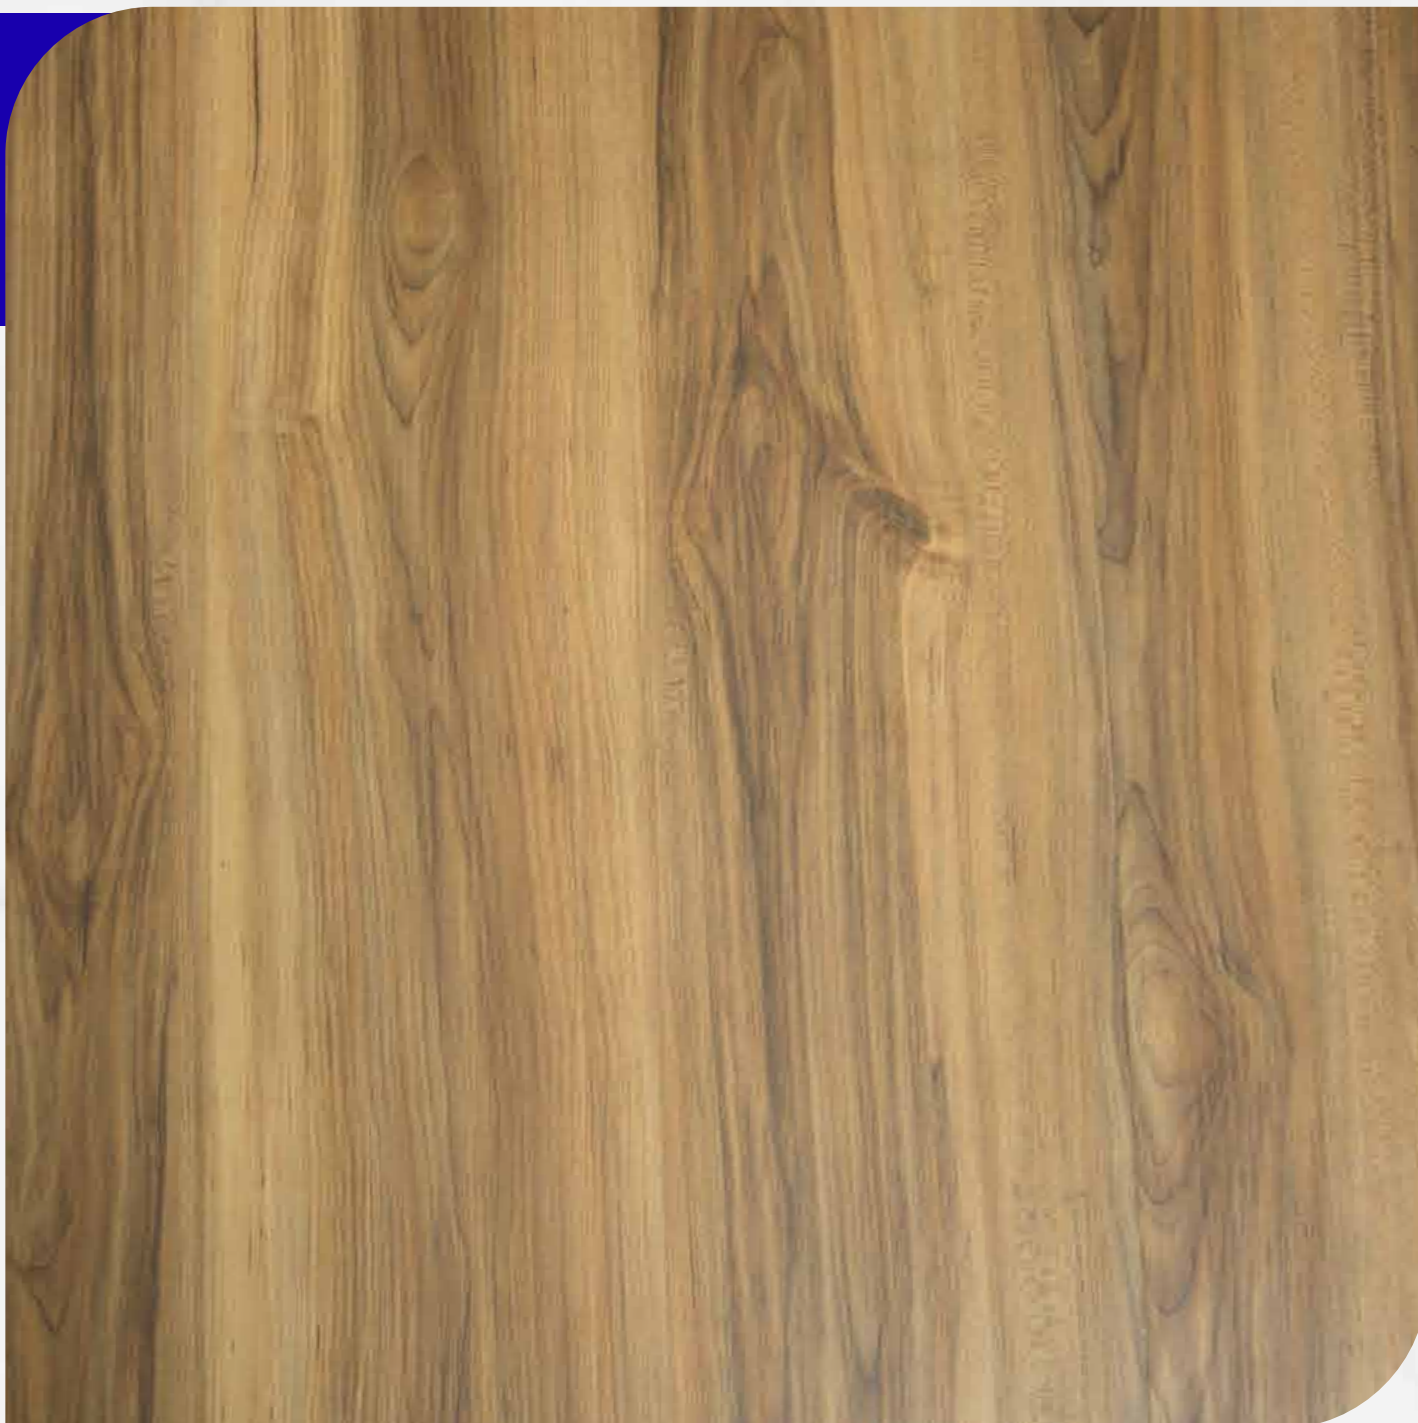

REF:

1001

OAK

Inspiración.

1.530 * 23.2 * 5mm

Caja por

8 PCS/2.839M2

NEOPRENO