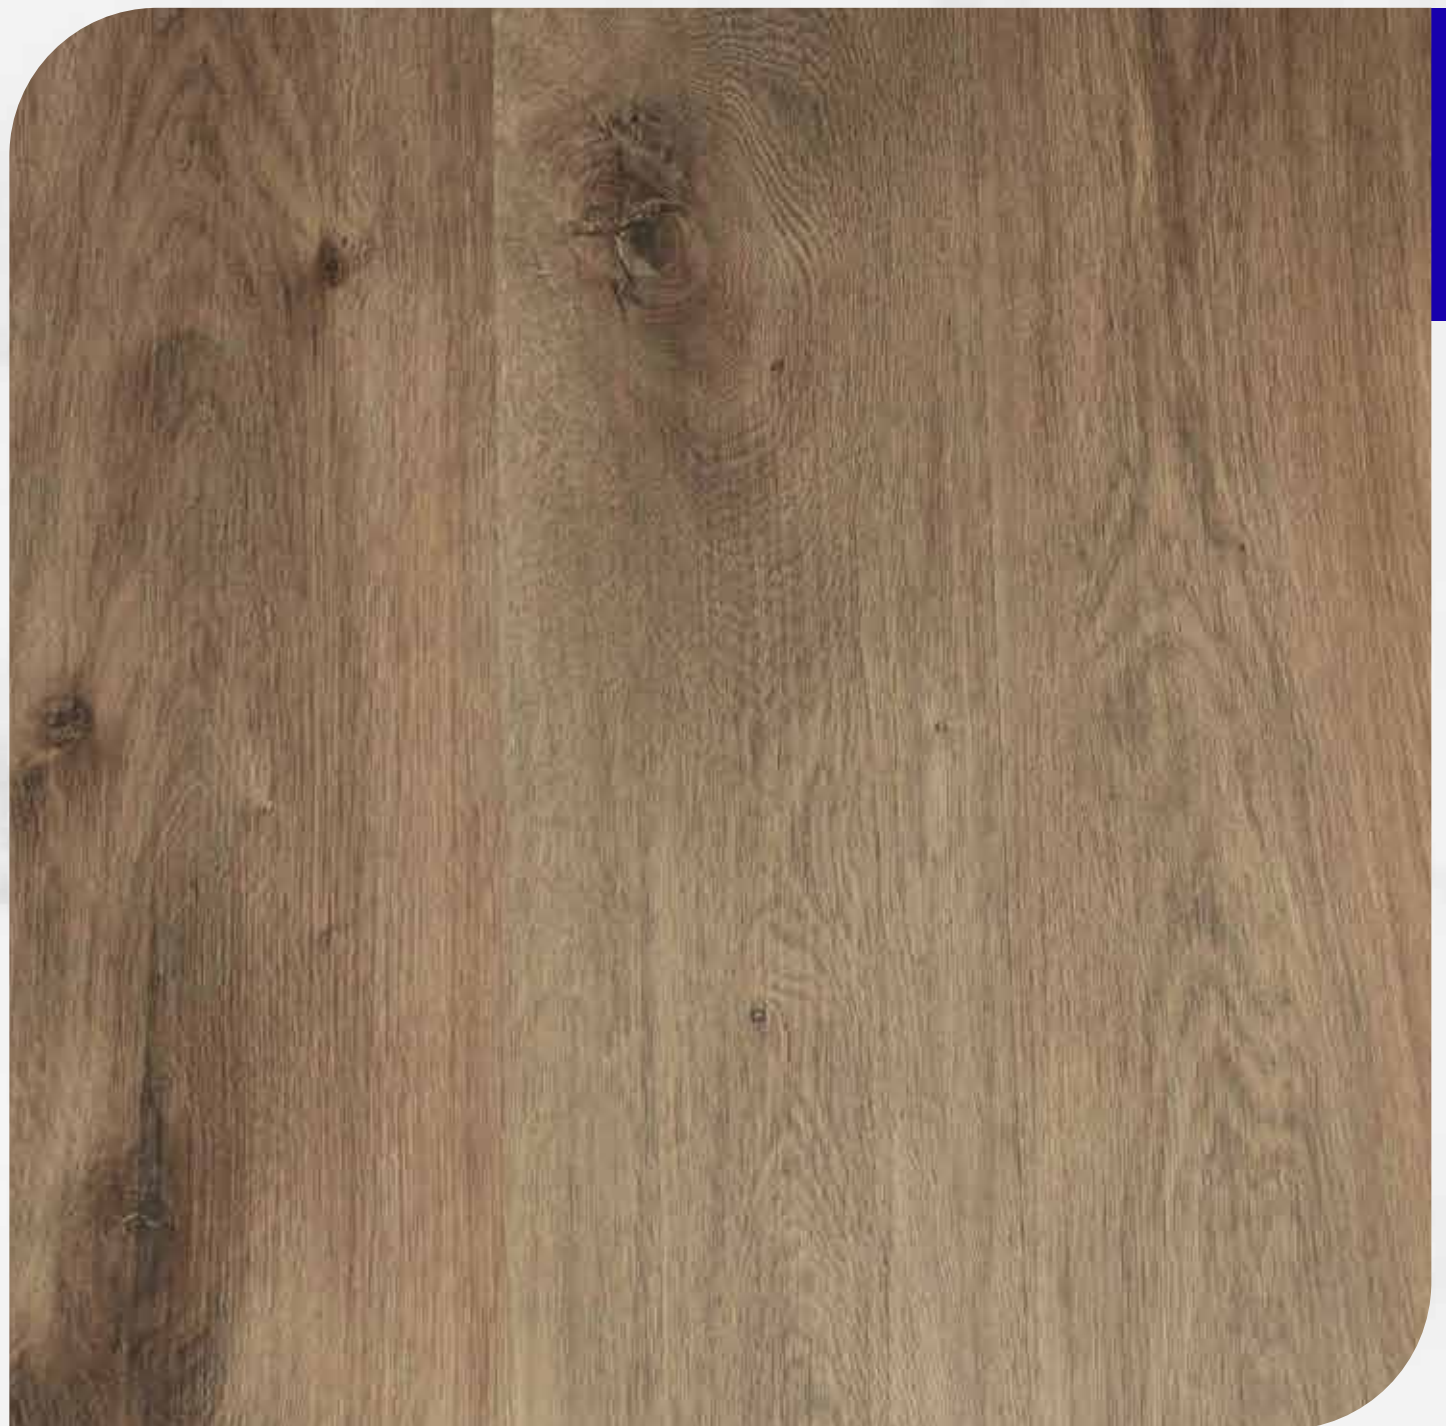

**Inspiración.**

**1.218 \* 19.7 \* 5mm**

**Caja por**

**10 PCS/2.23M2**

**NEOPRENO**

**REF:**  
**404**  
**Coffee**

**Inspiración.**

**1.218 \* 19.7 \* 5mm**