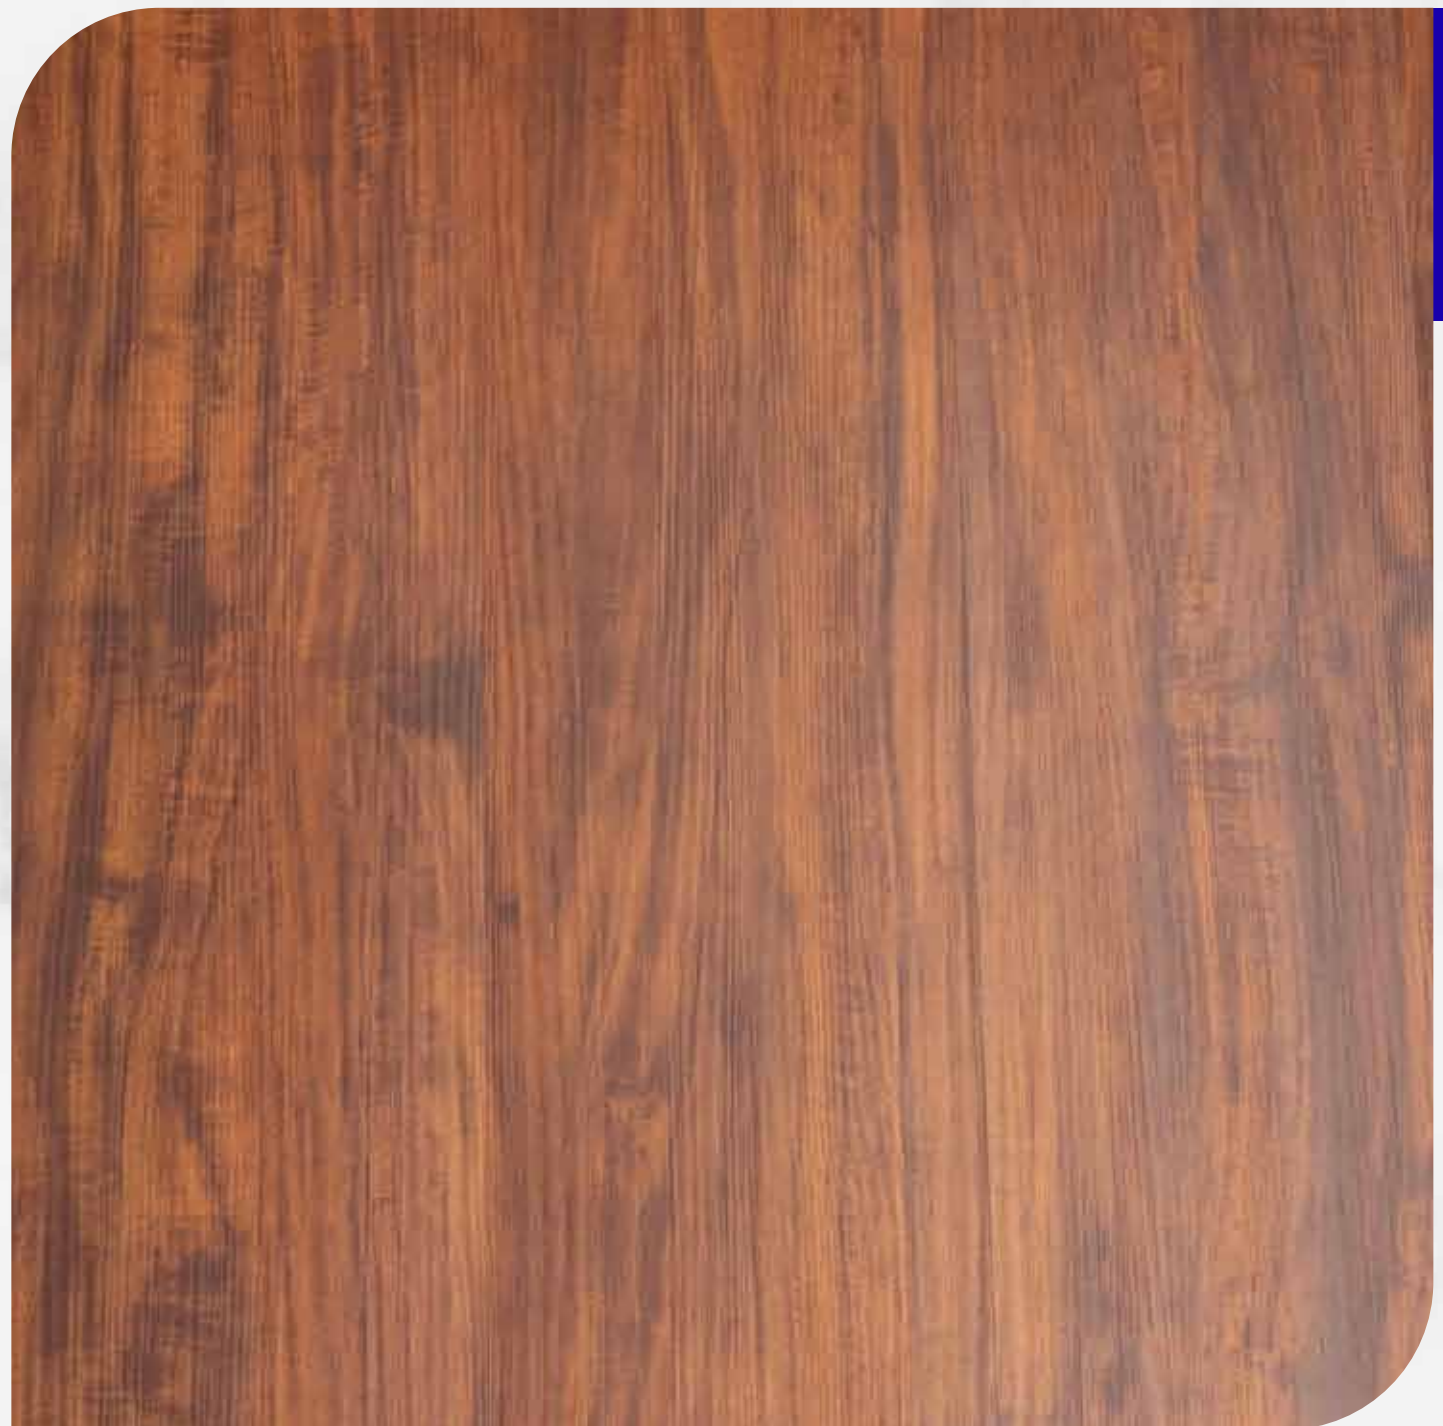

# Inspiración.

**1.218 \* 19.7 \* 5mm**

**Caja por**

**10 PCS/2.23M2**

**NEOPRENO**

**REF:**

**8026**

**Guayacán**