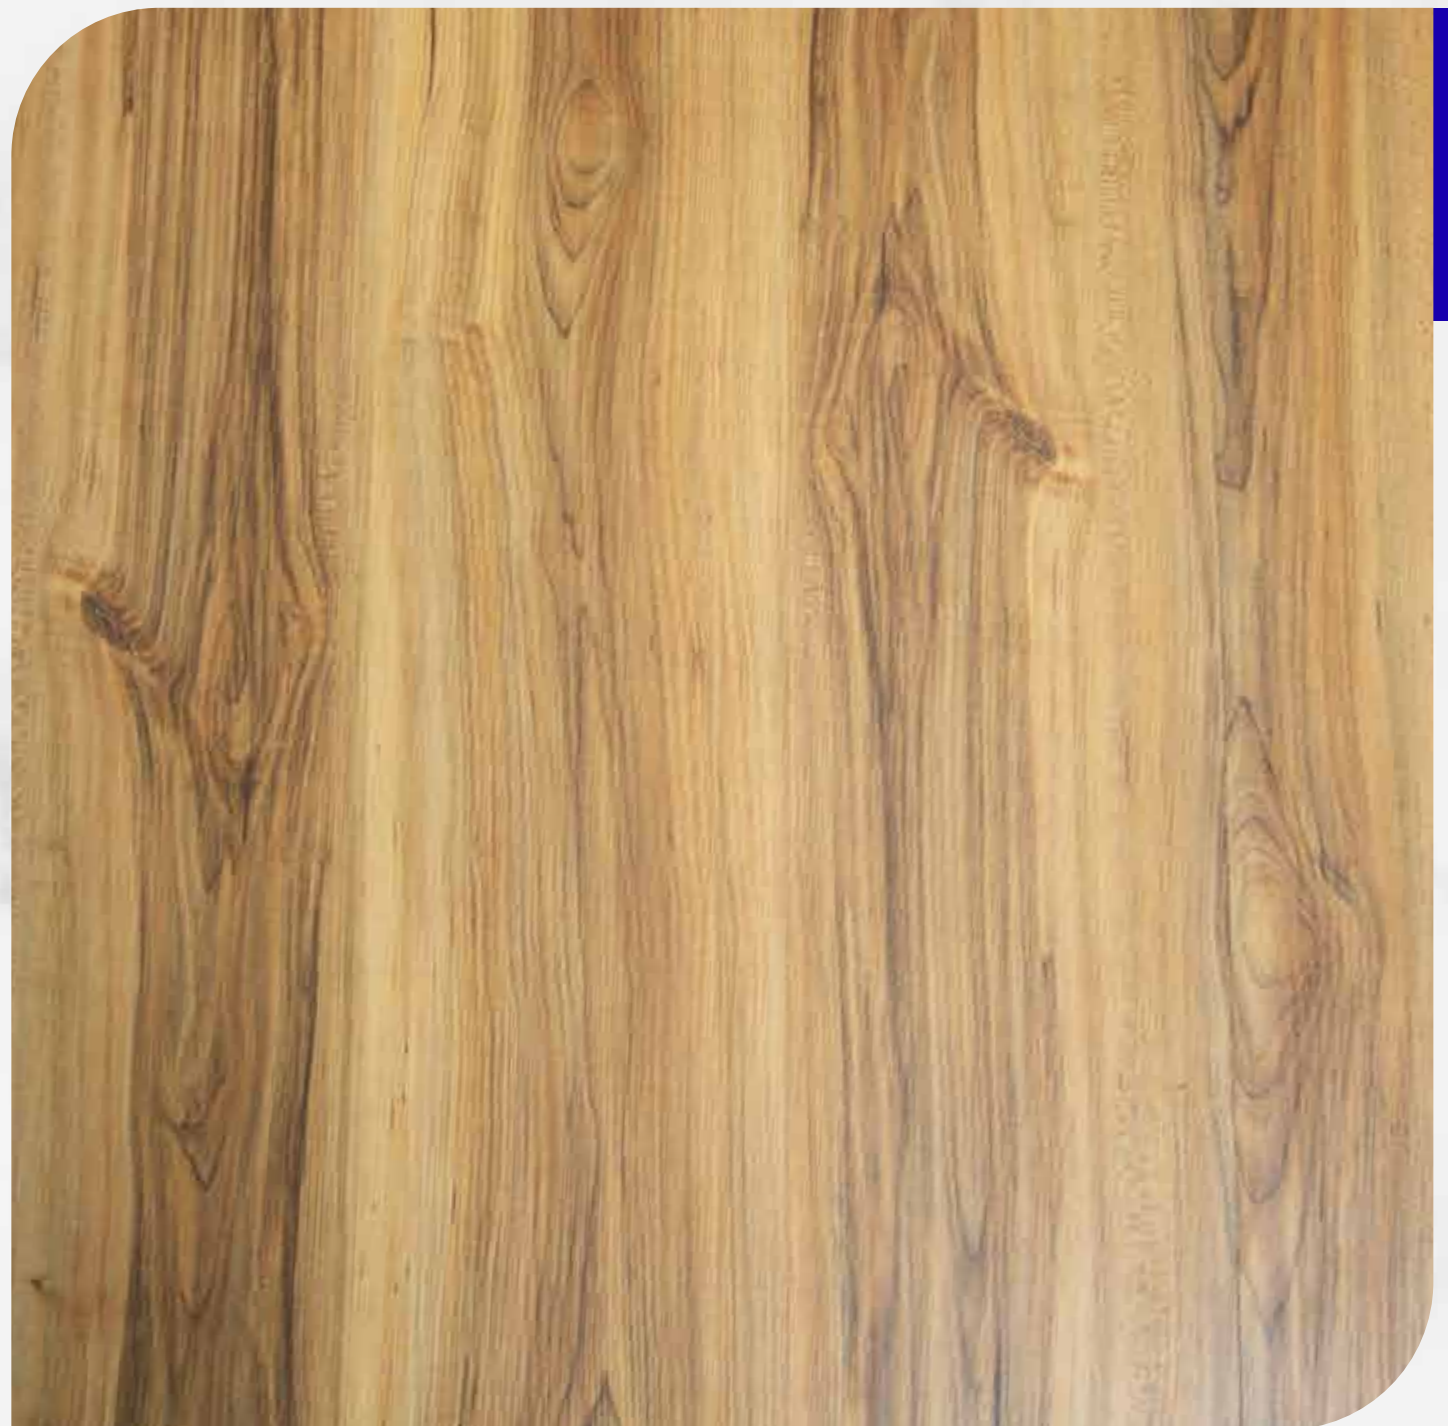

1.218 * 19.7 * 5mm

Caja por

10 PCS/2.23M2

NEOPRENO

REF:
8028
Nogal