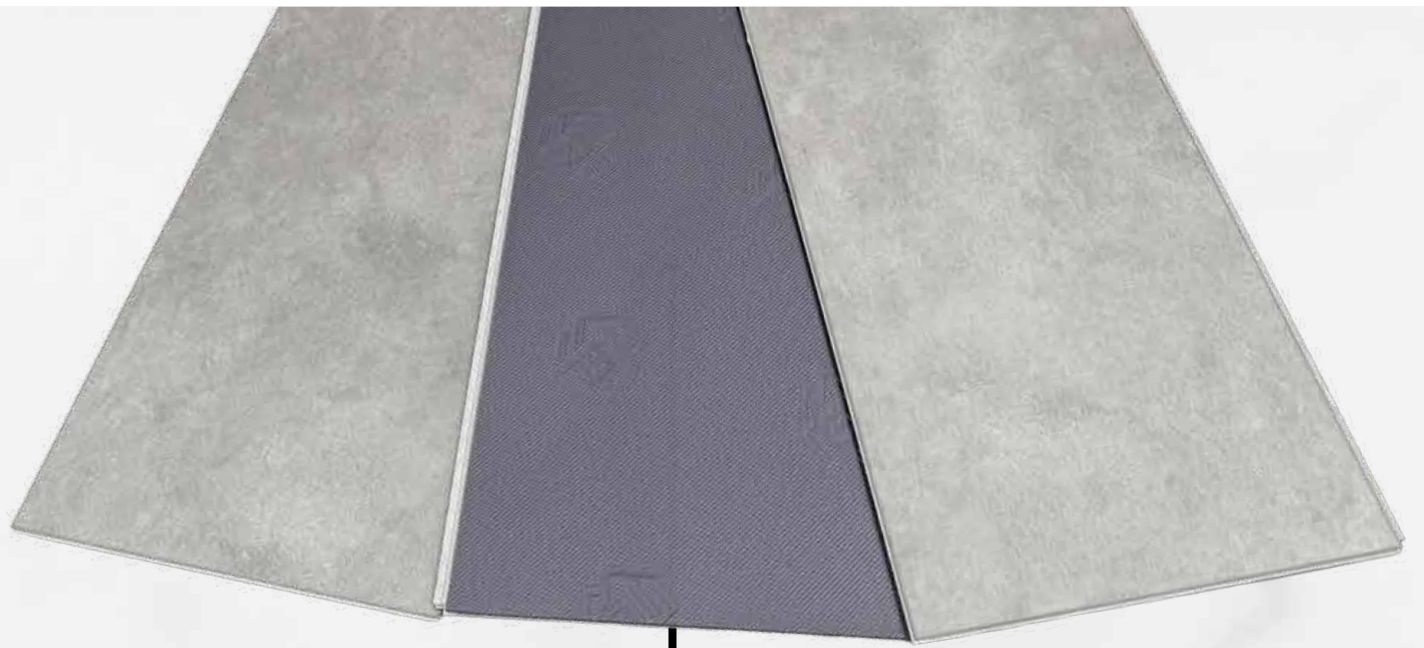

Pisos SPC

Formato HXL V.

1.22 * 23 * 6.5mm

Caja por

7 PCS/1.964M2

NEOPRENO

REF:
6233v3
Antartida

Inspiración.