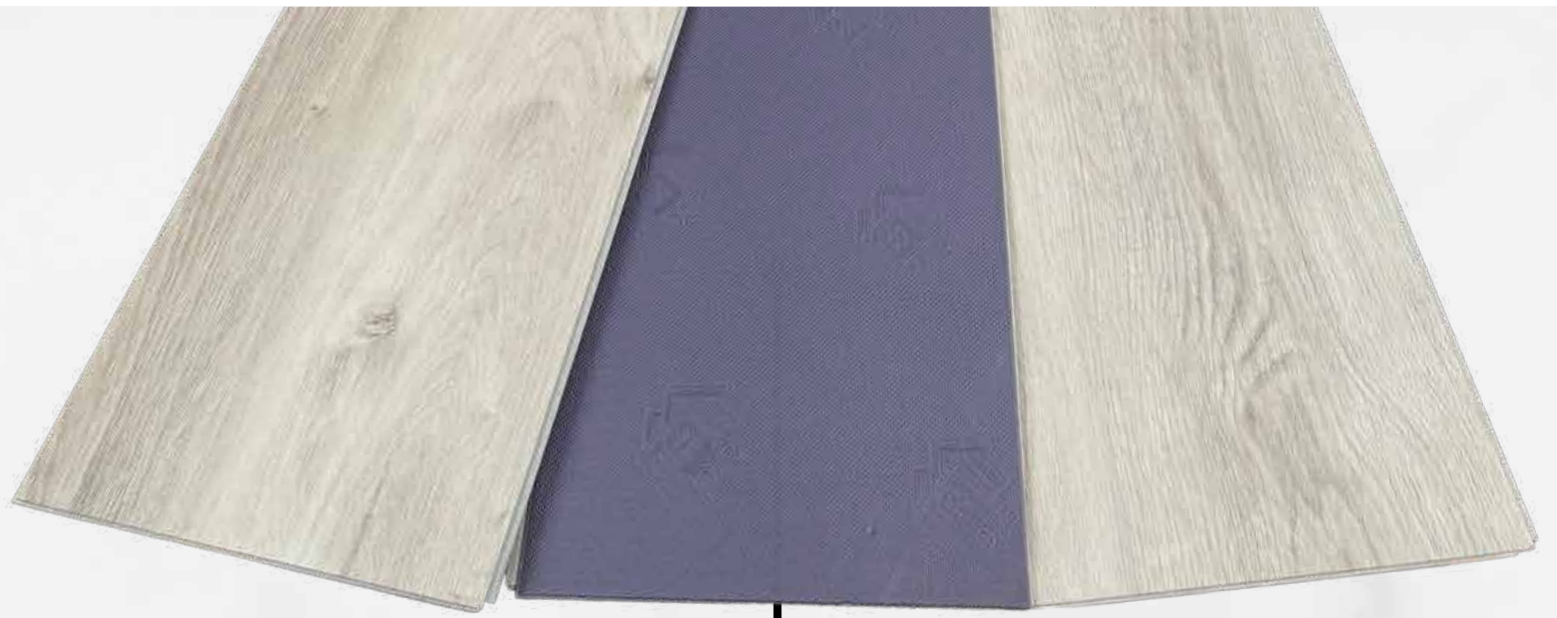

Pisos & Acabados

CATÁLOGO

Pisos SPC

Formato HXL.

1.530 * 23 * 6.5mm

Caja por

6 PCS/2.111M2

NEOPRENO