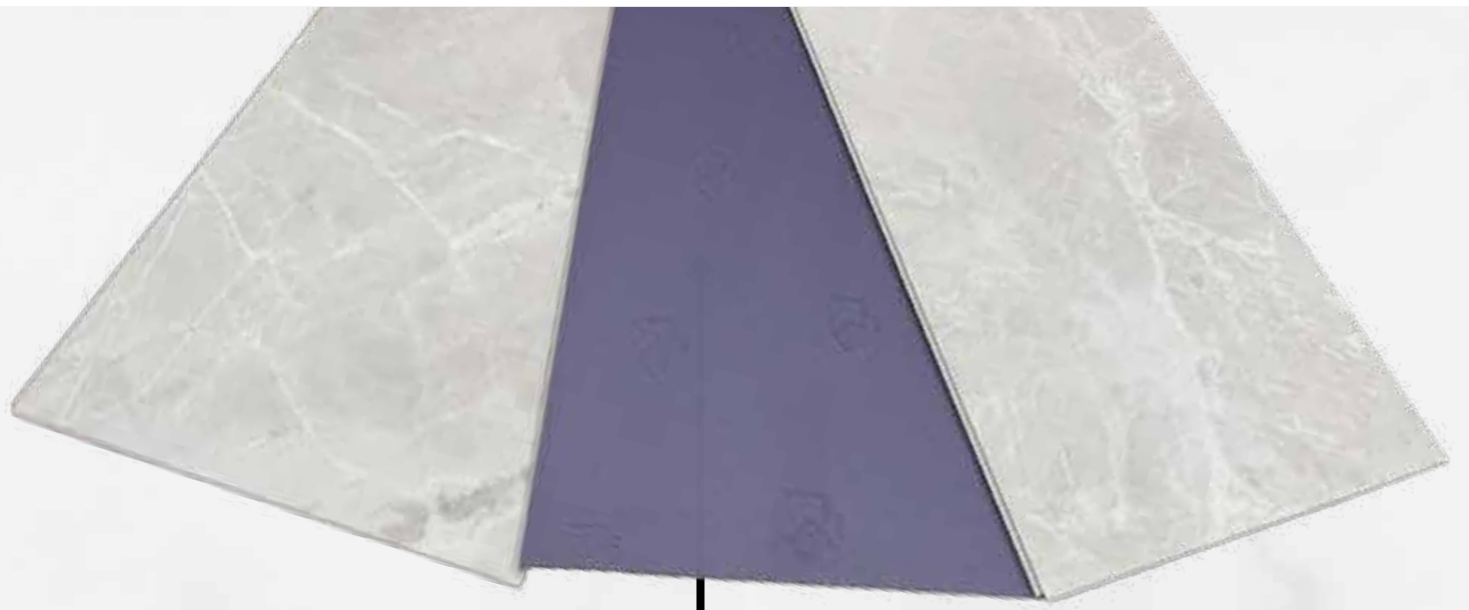

1.22 * 310 * 6.5mm

Caja por

6 PCS/2.269M2

NEOPRENO

REF:
23048
Silver.