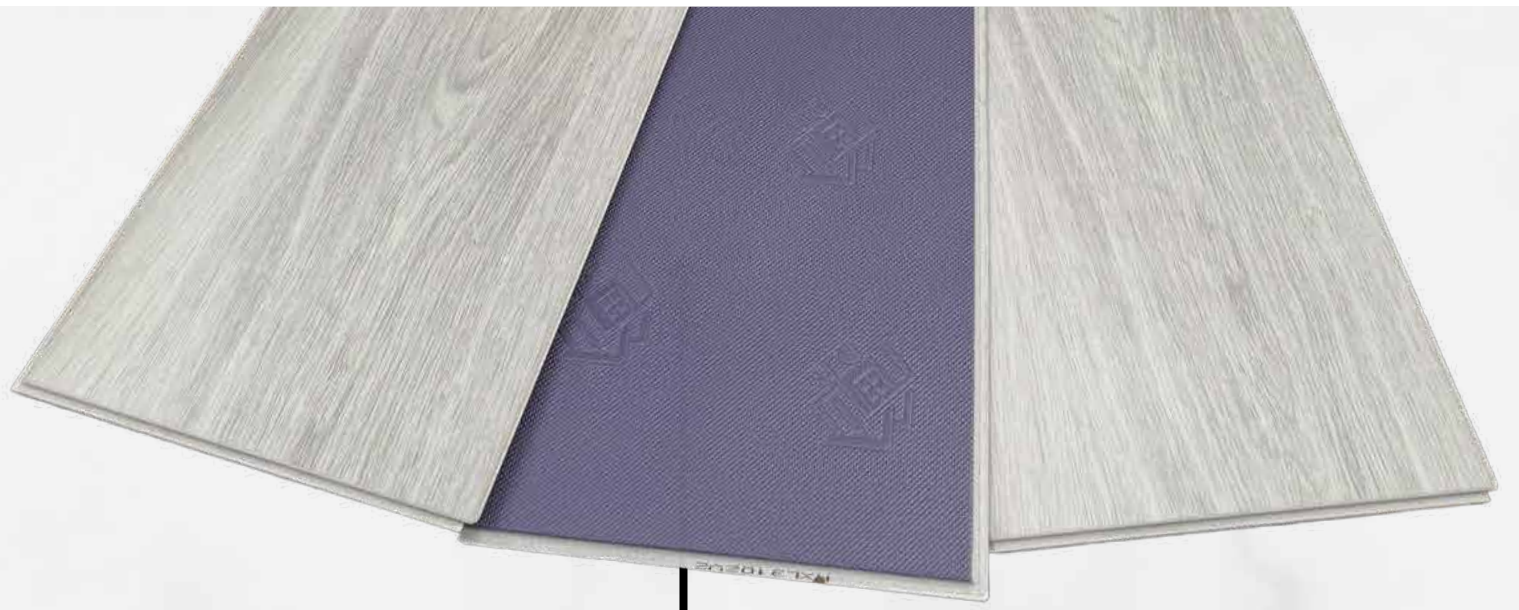

1.22 * 23 * 6.5mm

Caja por

7 PCS/1.964M2

NEOPRENO

REF:
6233v3
Antartida