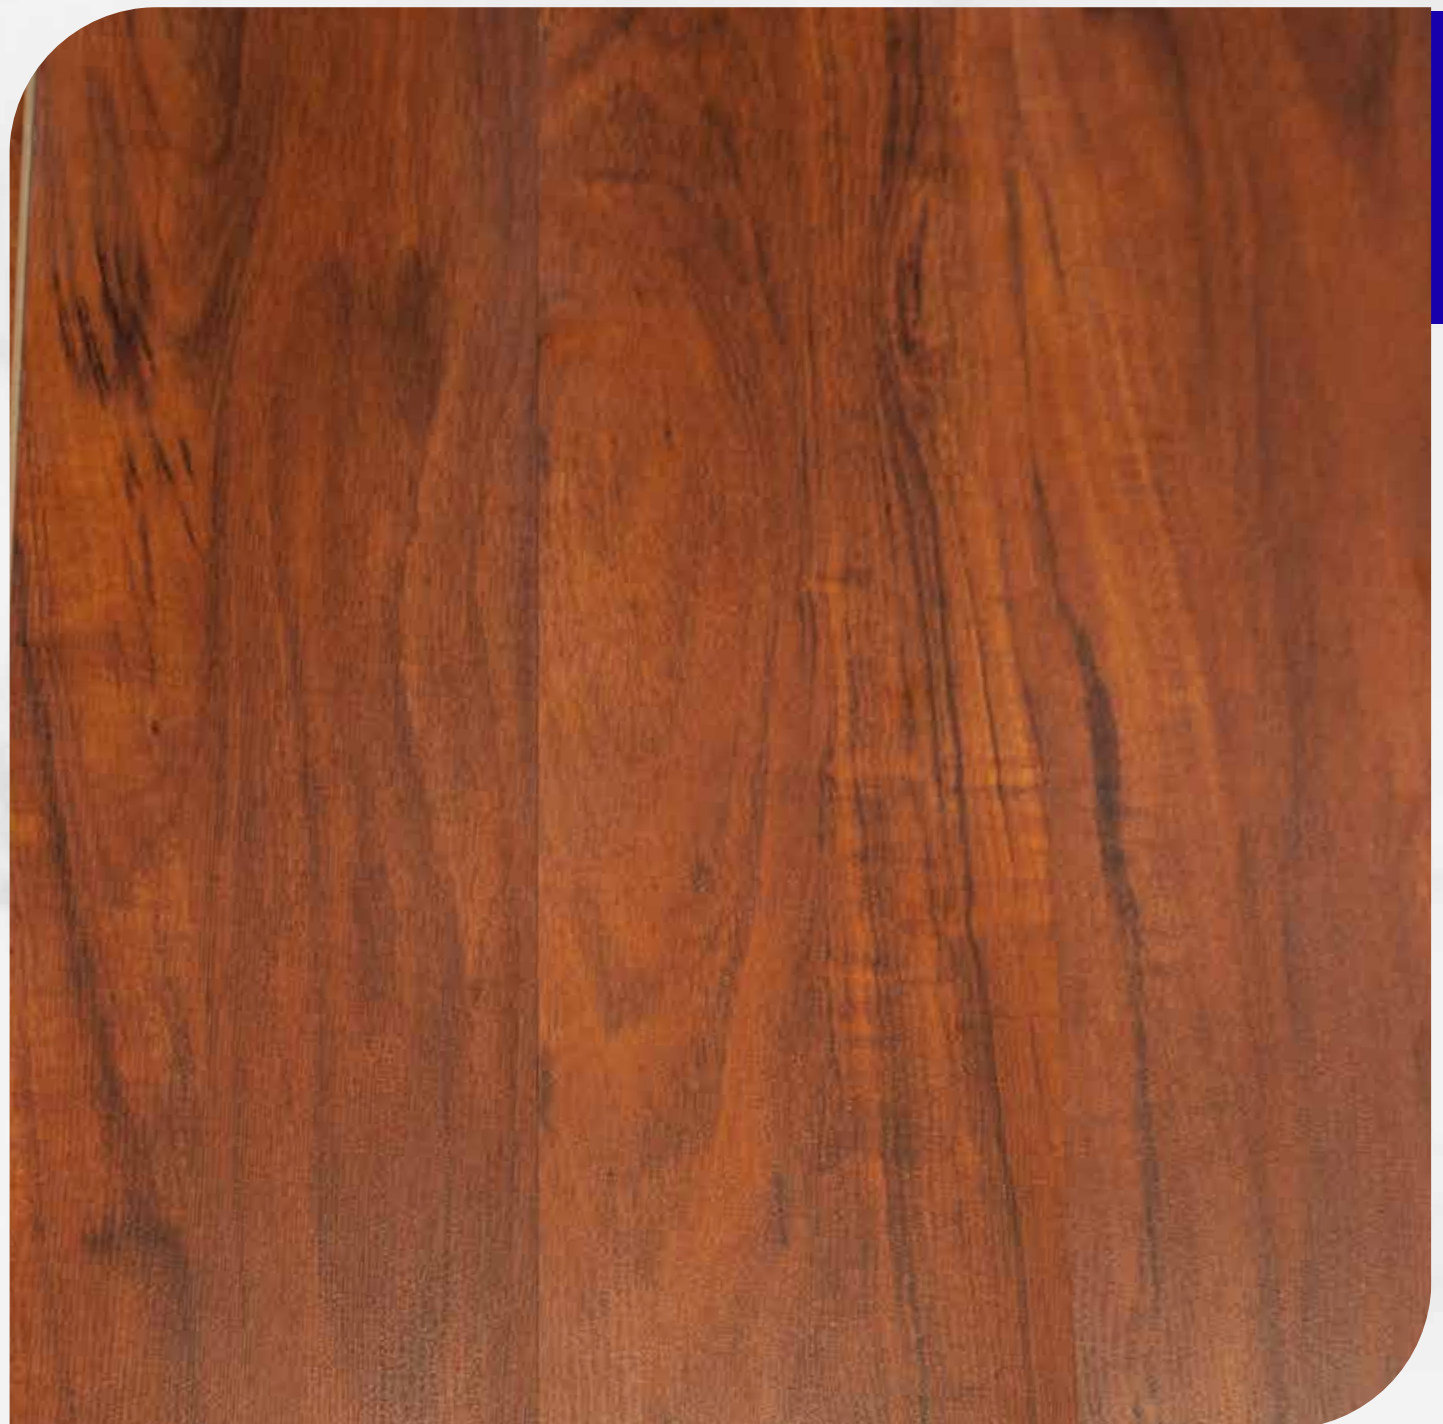

1.218 * 19.7 * 8mm

Caja por

10 PCS/2.40M2

REF:

8026

Guayacan