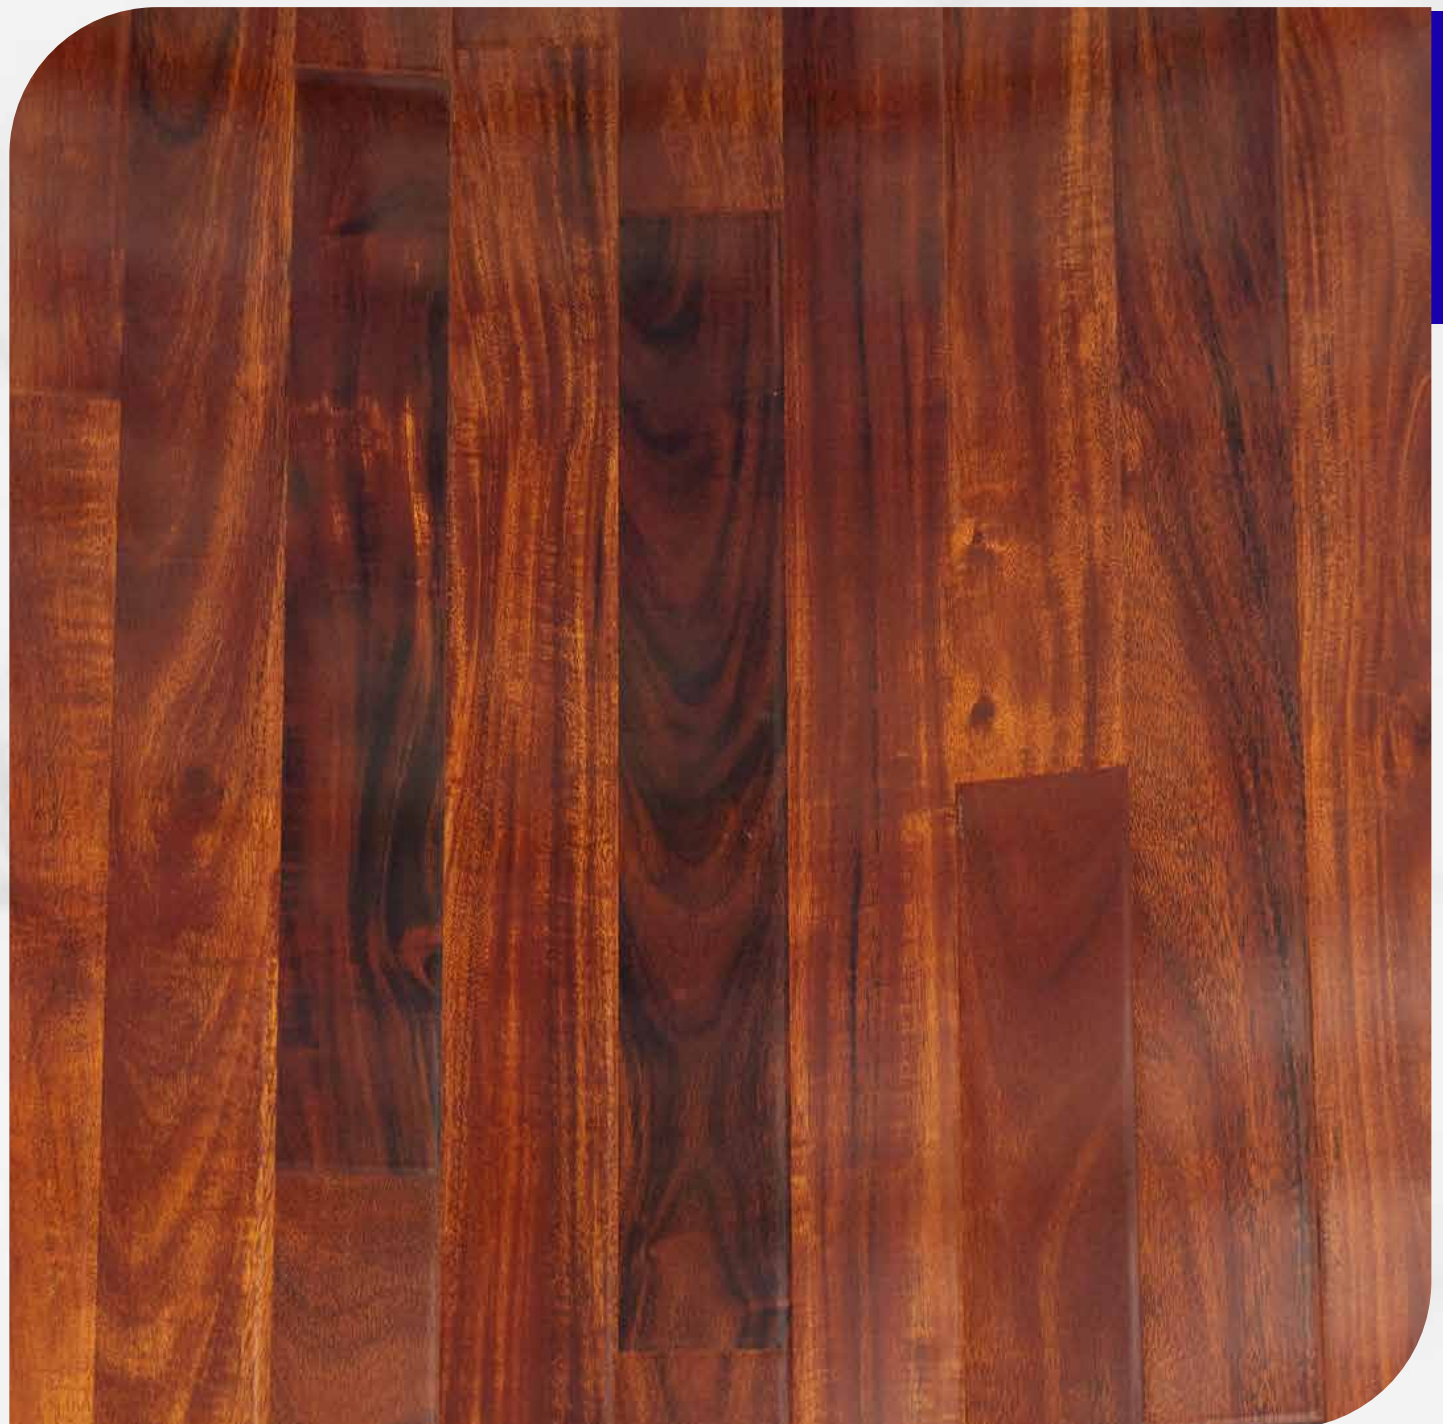

**1.218 \* 19.7 \* 8mm**

**Caja por**

**10 PCS/2.40M2**

**REF:**

**35011**

**Sapelly**

Pisos & Acabados

**INSPIRACIÓN.**