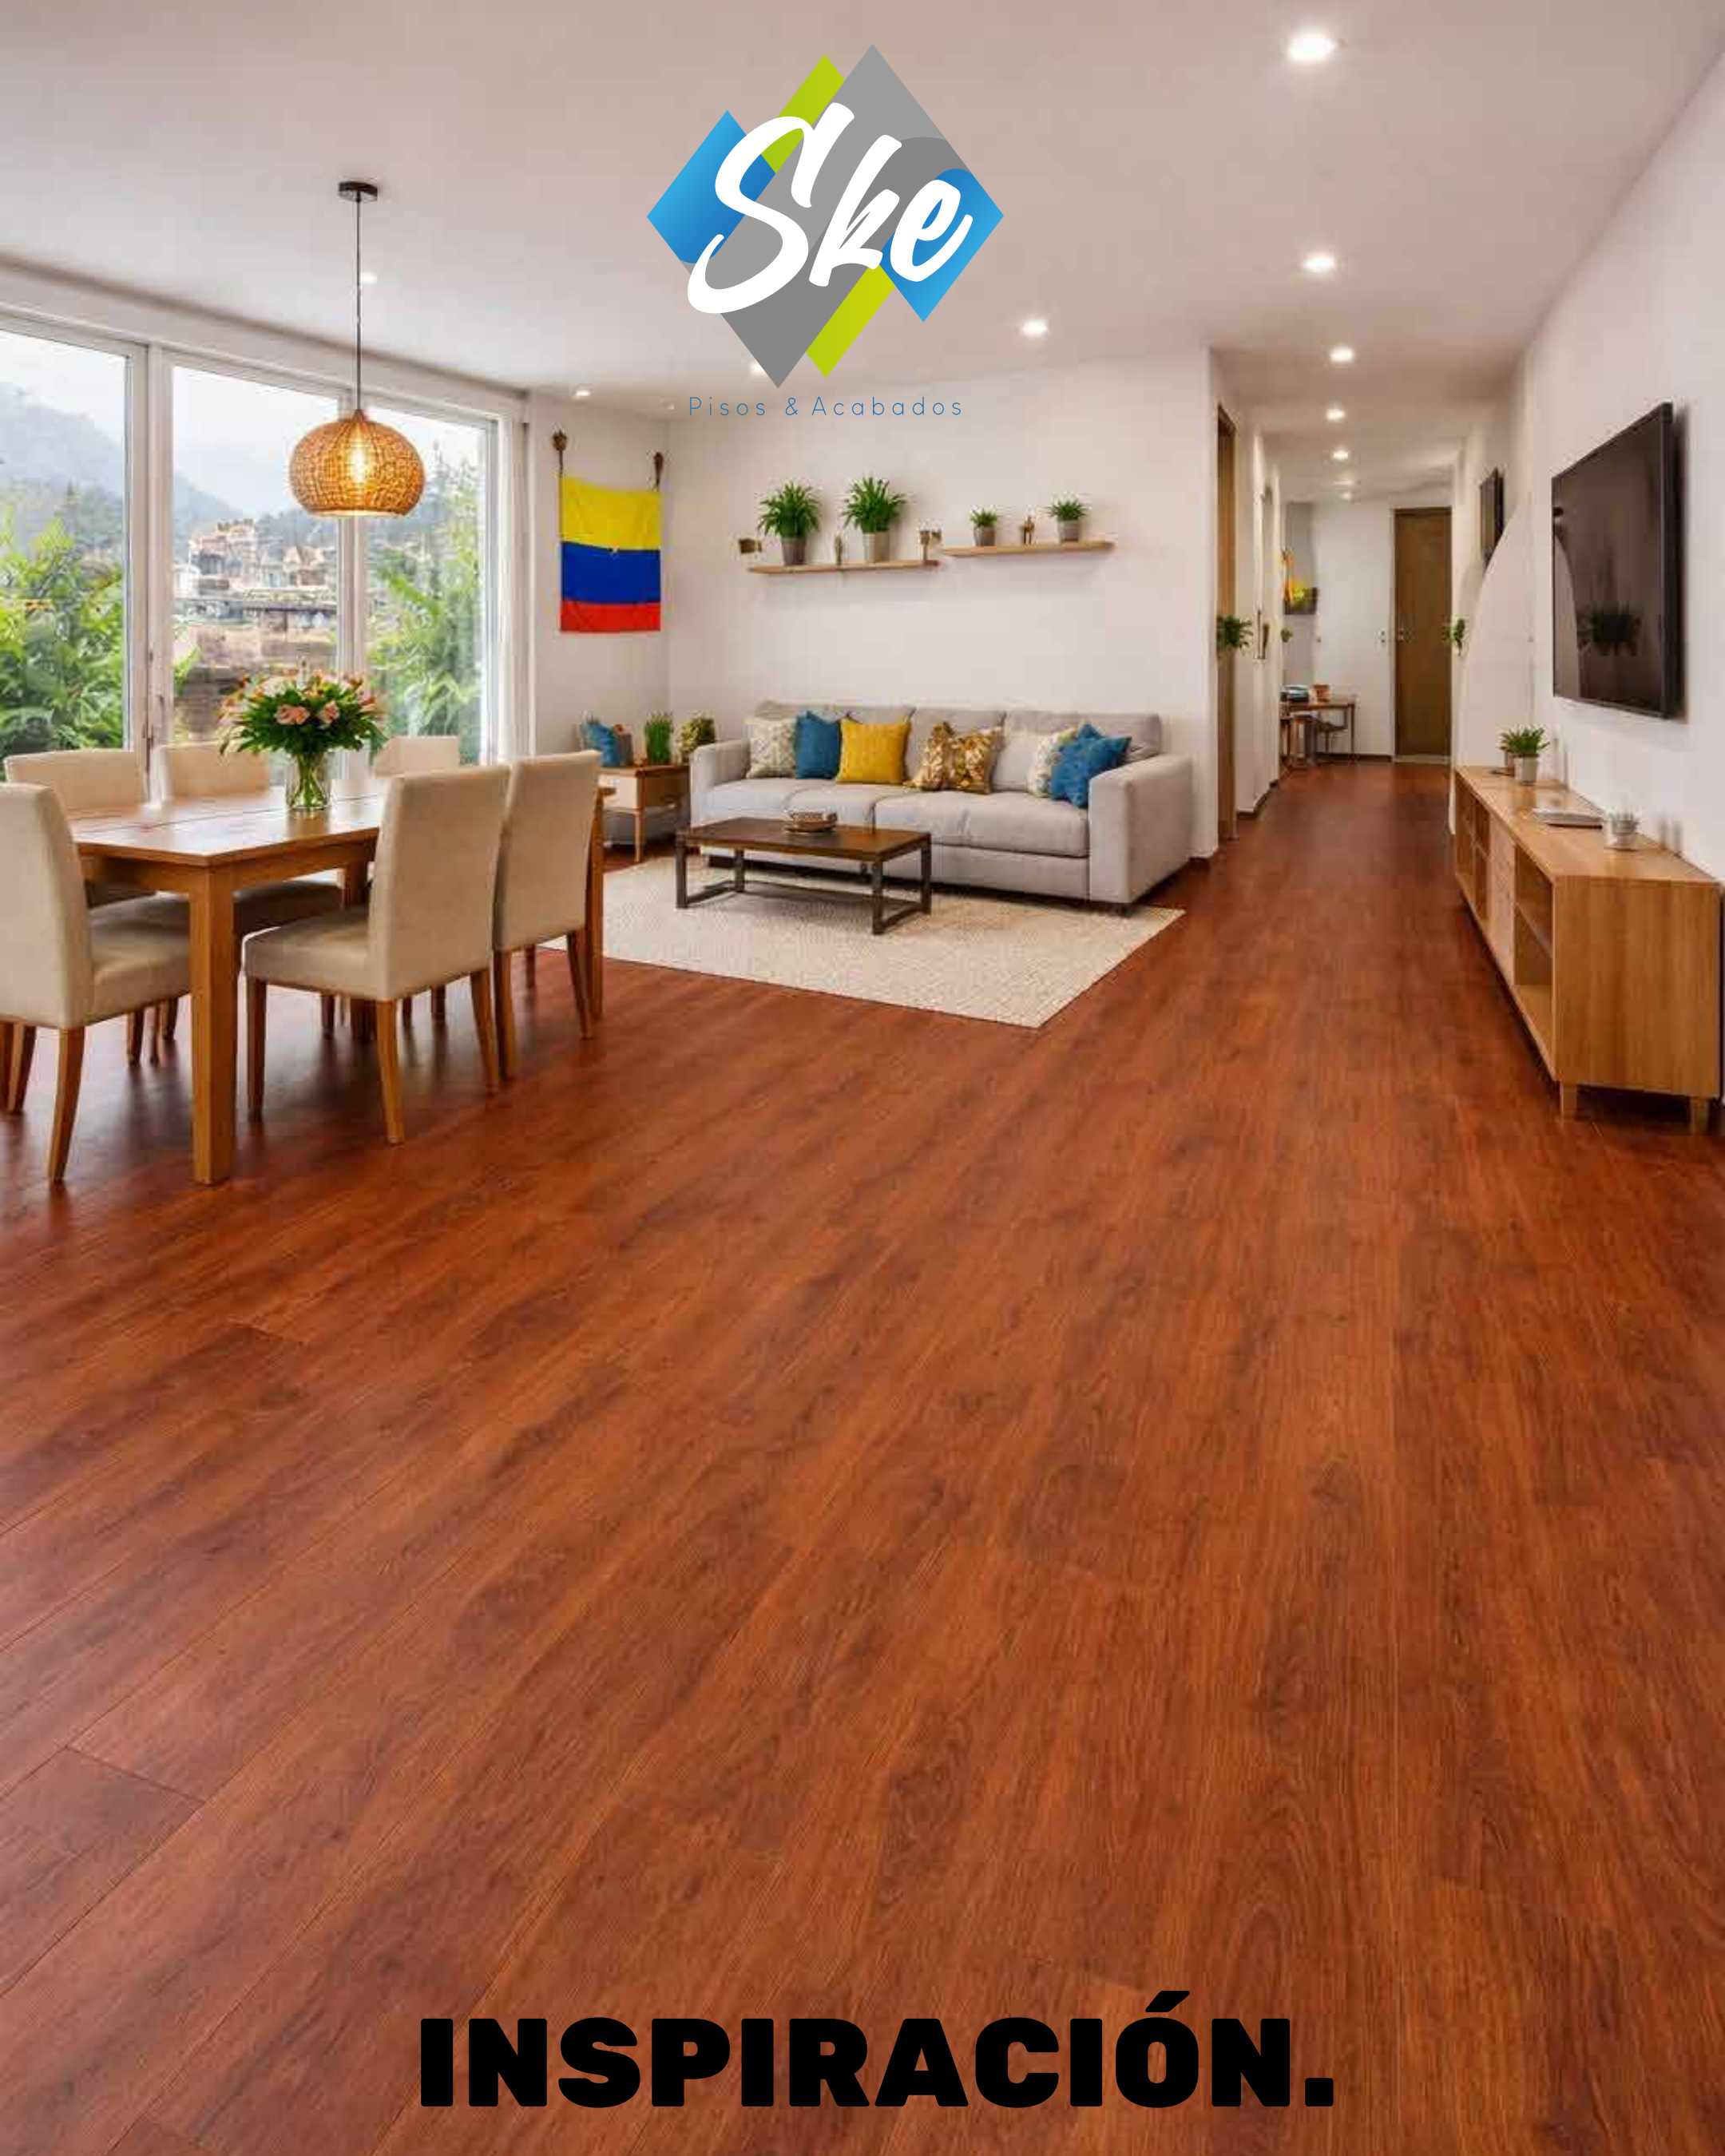

Pisos & Acabados